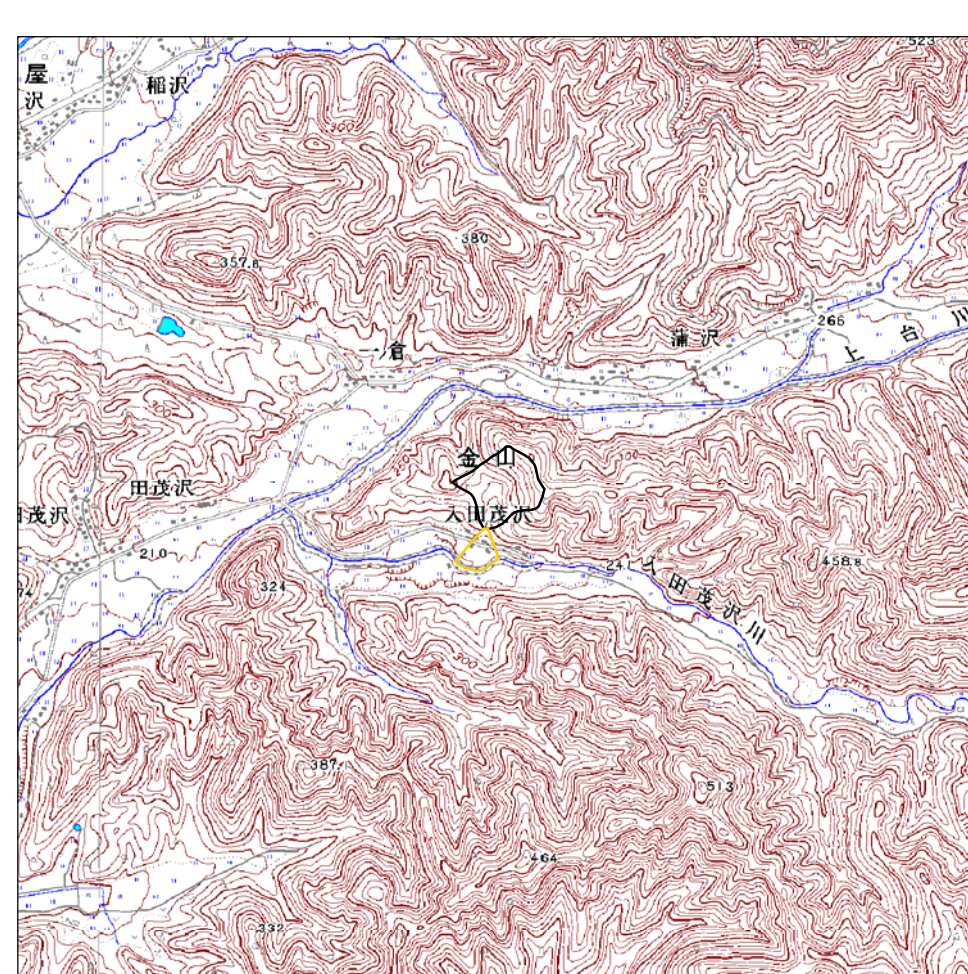

1:200,000 0 2,500 5,000 10,000 m

○ 区域設定箇所

1:25,000 0 250 500 1,000 m

土砂災害警戒区域・土砂災害特別警戒区域  
位置図

告示年月日 平成27年7月28日

土砂災害警戒区域 山形県告示第 653 号

自然現象の種類	土石流
箇所番号	27-21
箇所名	入田茂沢
所在地	最上郡金山町大字金山
	山形県

土砂災害警戒区域・土砂災害特別警戒区域図	告示年月日	土砂災害警戒区域 山形県告示第 653 号		自然現象の種類	土石流	
	平成 27 年 7 月 28 日				箇所番号	27-21
					箇所名	入田茂沢
					所在地	最上郡金山町大字金山
					縮尺	1/2,500
				山 形 県		