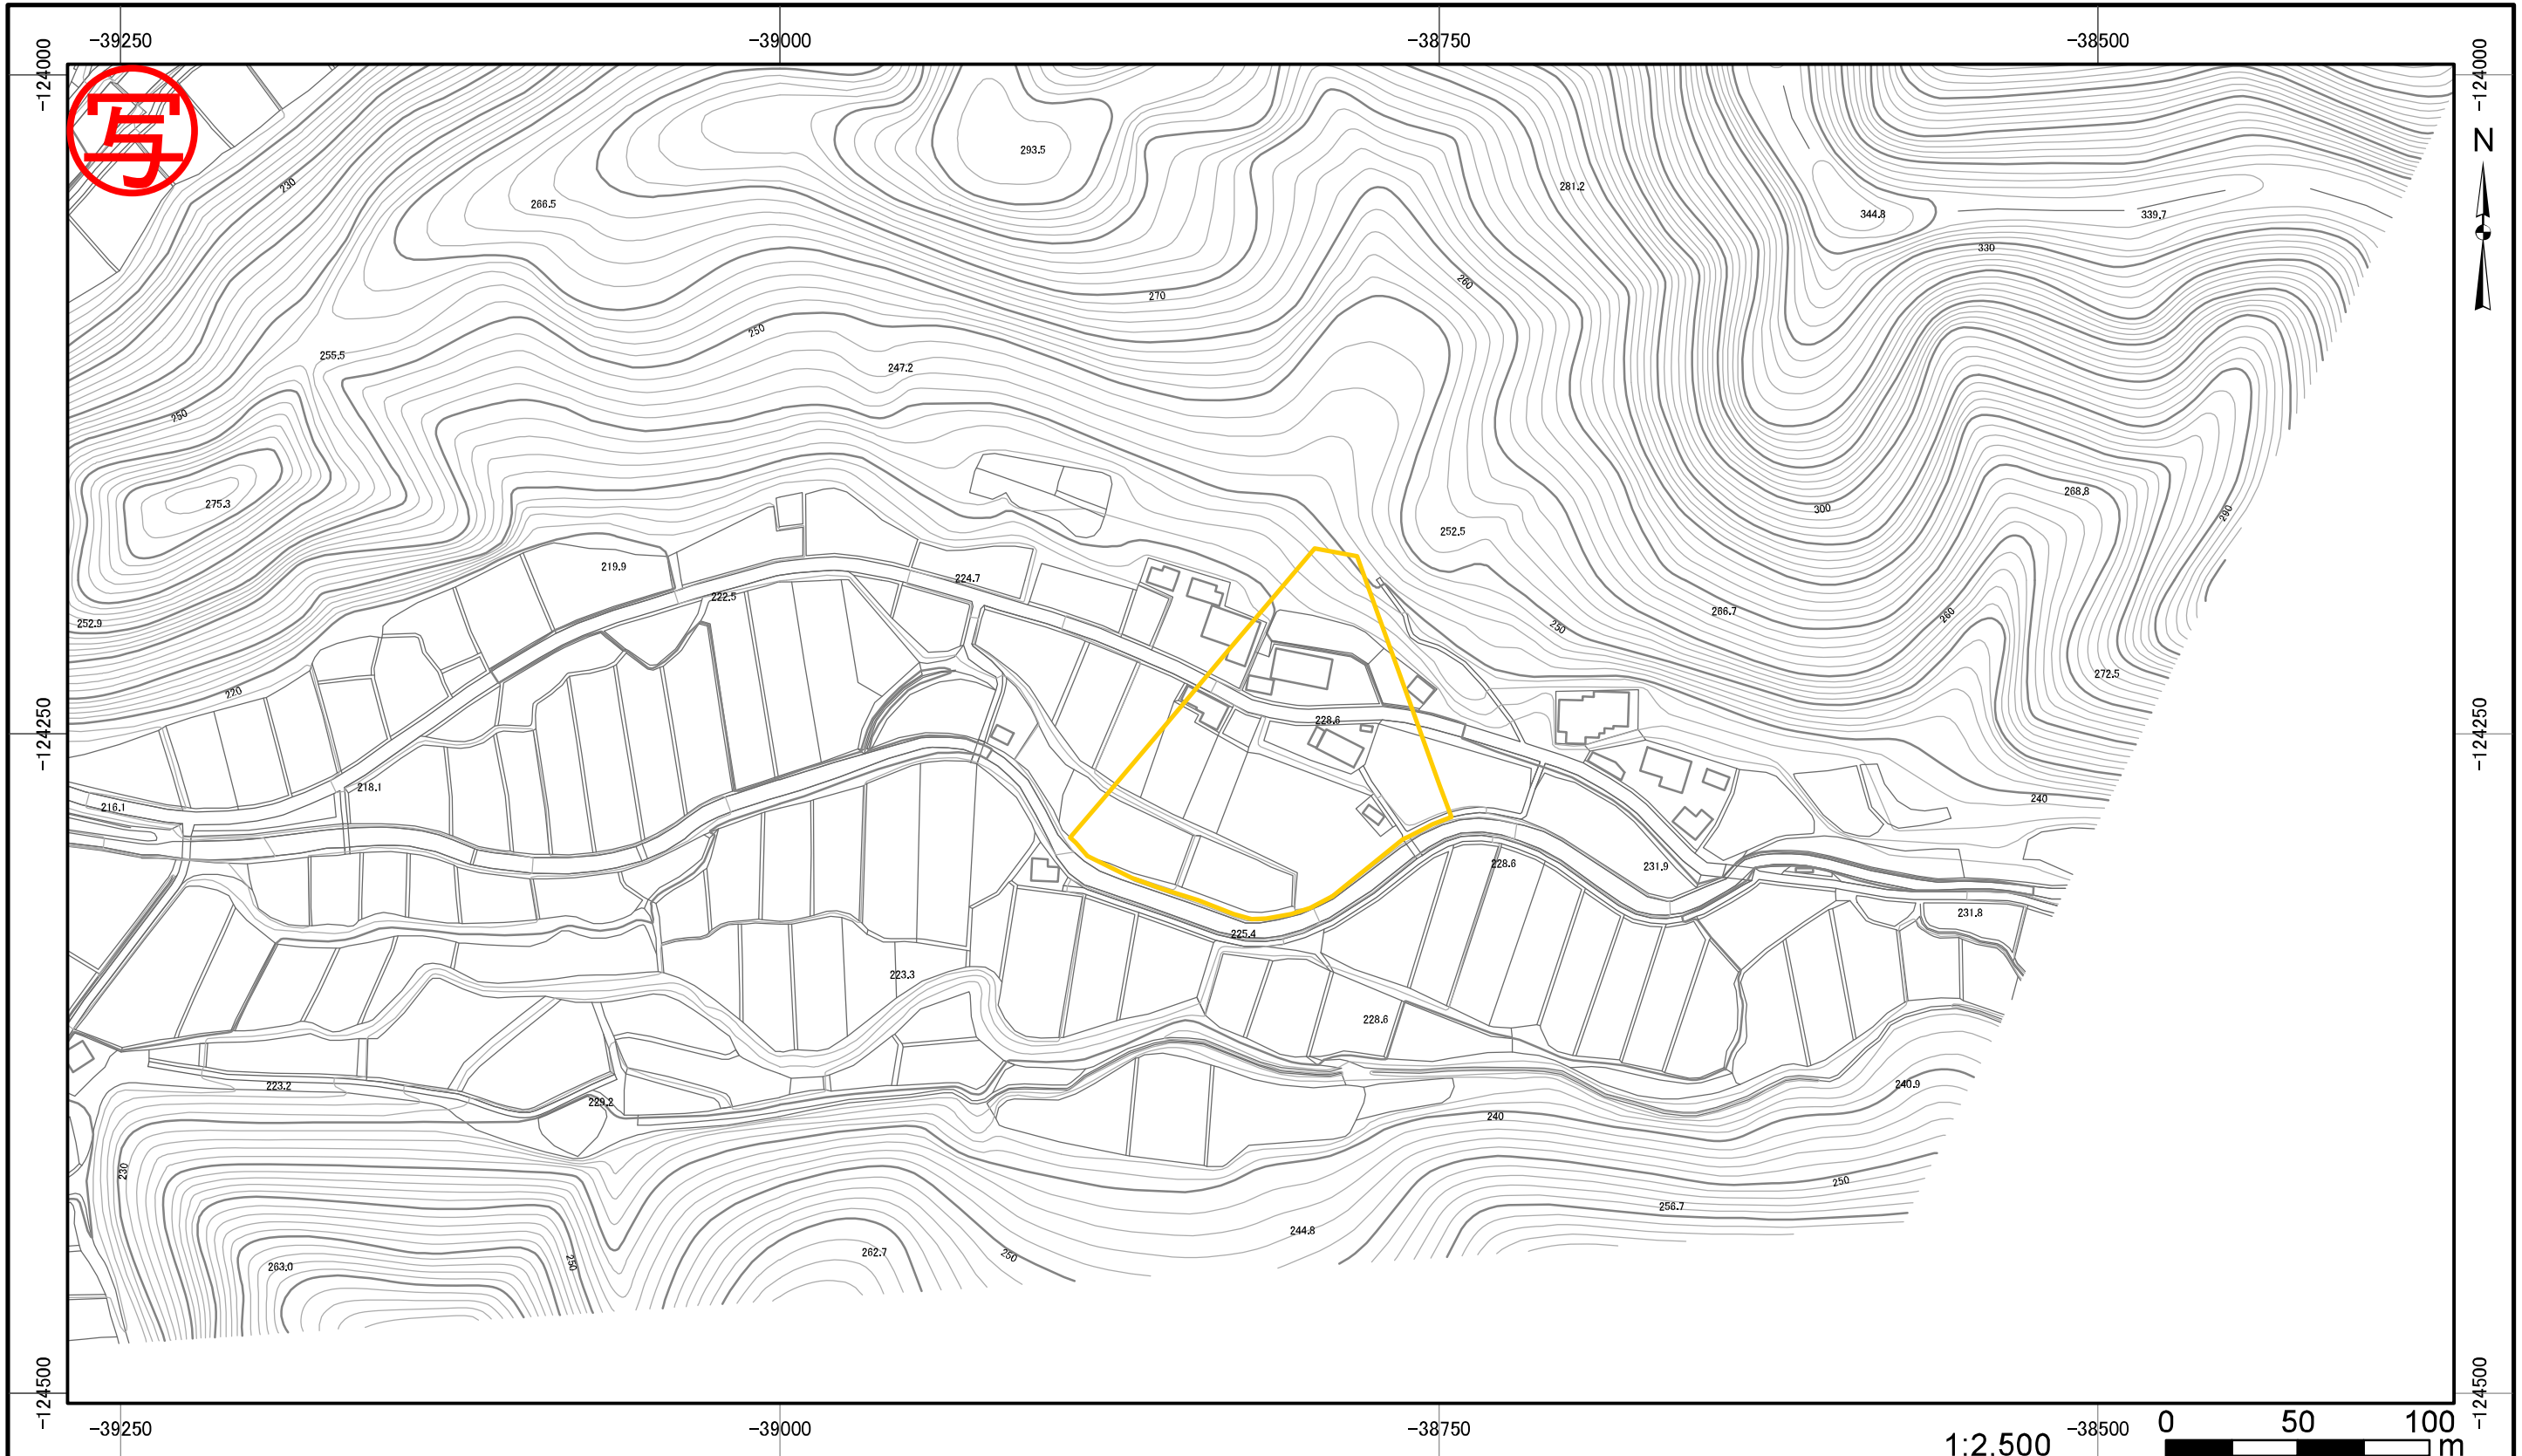

1:200,000 0 2,500 5,000 10,000 m

○ 区域設定箇所

1:25,000 0 250 500 1,000 m

土砂災害警戒区域・土砂災害特別警戒区域  
位置図

告示年月日 平成27年7月28日

土砂災害警戒区域 山形県告示第 653 号

自然現象の種類	土石流
箇所番号	27-21
箇所名	入田茂沢
所在地	最上郡金山町大字金山
	山形県

土砂災害警戒区域・土砂災害特別警戒区域図	告示年月日	土砂災害警戒区域 山形県告示第 653 号		自然現象の種類	土石流	
	平成 27 年 7 月 28 日				箇所番号	27-21
					箇所名	入田茂沢
					所在地	最上郡金山町大字金山
					縮尺	1/2,500
				山 形 県		