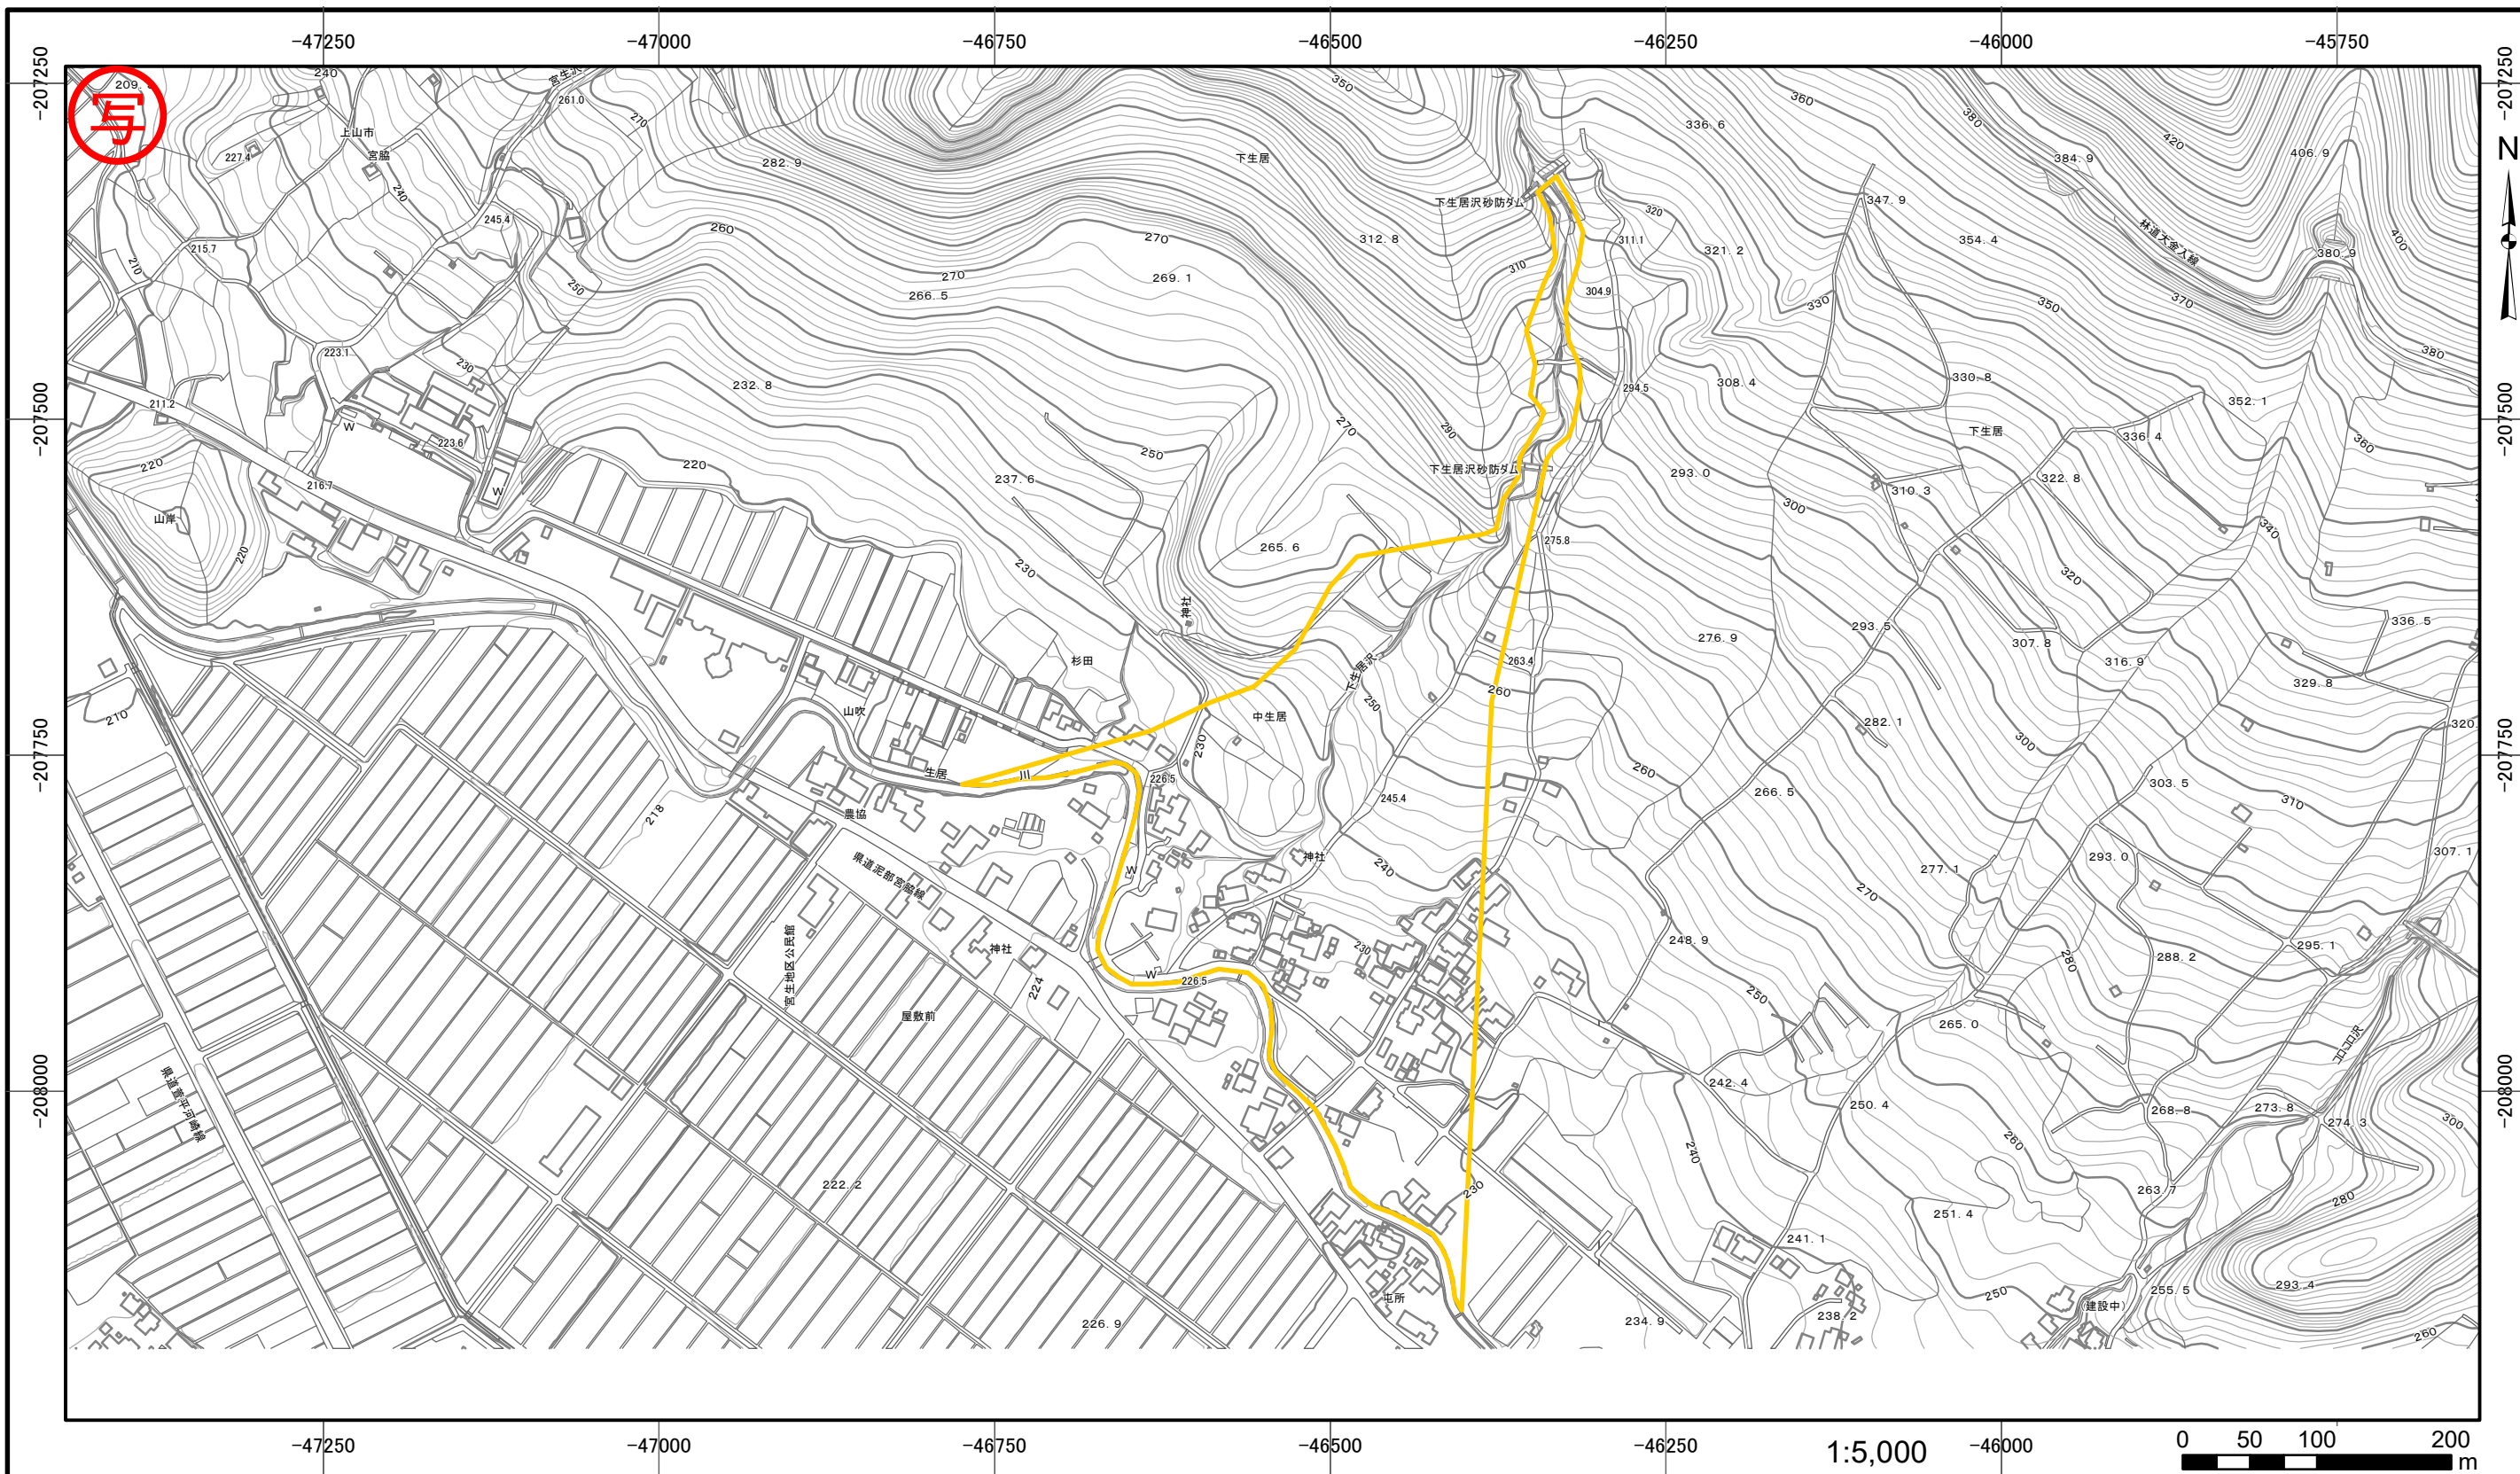

○ 区域設定箇所

土砂災害警戒区域・土砂災害特別警戒区域  
位置図

告示年月日 令和3年6月22日

土砂災害警戒区域 山形県告示第 548 号

自然現象の種類 土石流

箇所番号 10-28

箇所名 下生居沢1

所在地 上山市下生居

山形県

土砂災害警戒区域・土砂災害特別警戒区域図	告示年月日	土砂災害警戒区域 山形県告示第 548 号		自然現象の種類	土石流
	令和 3 年 6月 22日			箇所番号	10-28
				箇所名	下生居沢1
				所在地	上山市下生居
				縮尺	図示(縮小版)
			山形県		