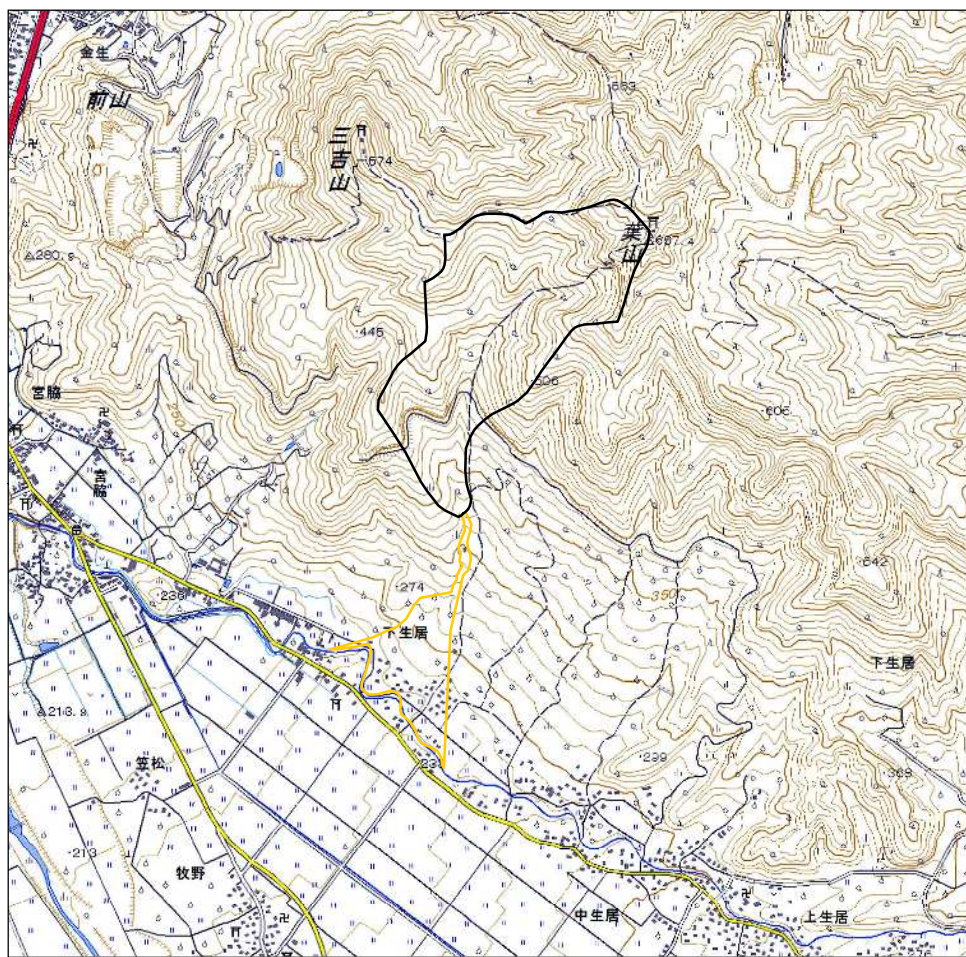

○ 区域設定箇所

土砂災害警戒区域・土砂災害特別警戒区域  
位置図

告示年月日 令和3年6月22日

土砂災害警戒区域 山形県告示第 548 号

自然現象の種類 土石流

箇所番号 10-28

箇所名 下生居沢1

所在地 上山市下生居

山形県

土砂災害警戒区域・土砂災害特別警戒区域図	告示年月日	土砂災害警戒区域 山形県告示第 548 号		自然現象の種類	土石流
	令和 3 年 6月 22日			箇所番号	10-28
				箇所名	下生居沢1
				所在地	上山市下生居
				縮尺	図示(縮小版)
			山形県		