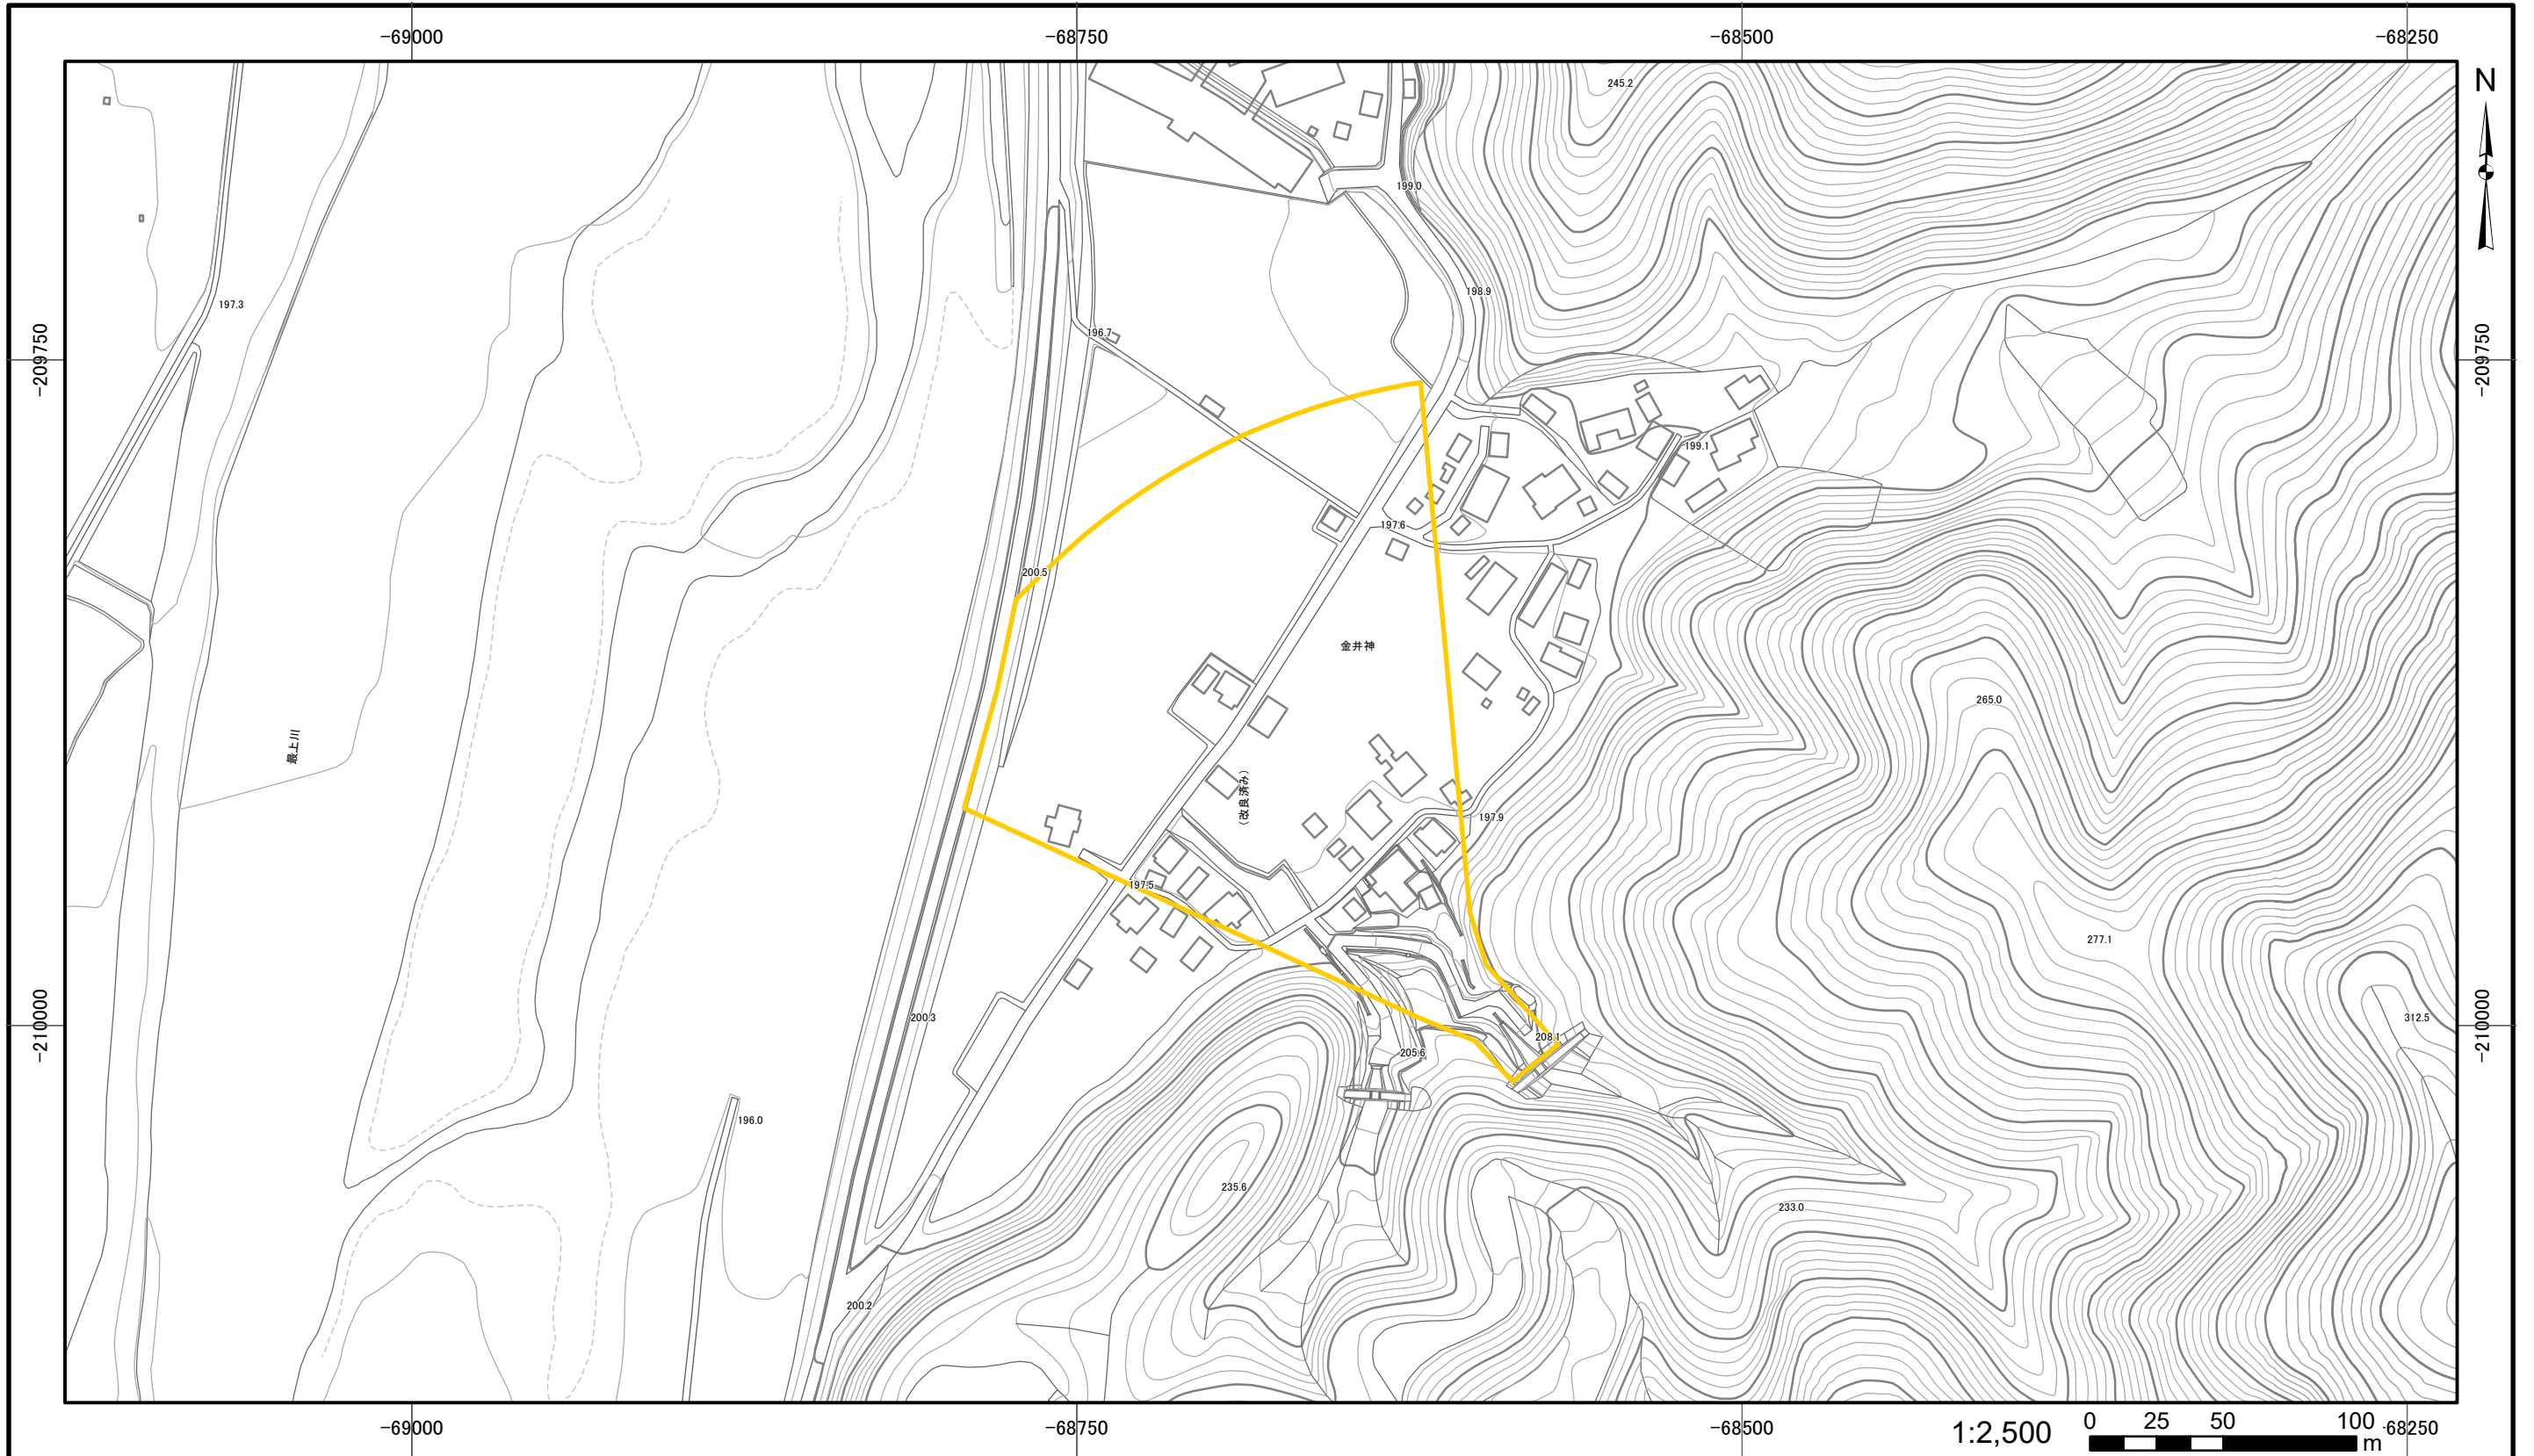

写

○ 区域設定箇所

土砂災害警戒区域・土砂災害特別警戒区域
位置図

告示年月日 令和 2 年 10 月 9 日

土砂災害警戒区域

山形県告示第 710 号

自然現象の種類

土石流

箇所番号

05-08-1

箇所名

梨木沢

所在地

長井市小出

山形県

土砂災害警戒区域・土砂災害特別警戒区域図	告示年月日	土砂災害警戒区域 山形県告示第 710 号		自然現象の種類	土石流
	令和 2 年 10月 9日			箇所番号	05-08-1
				箇所名	梨木沢
				所在地	長井市小出
				縮尺	図示
		山形県			