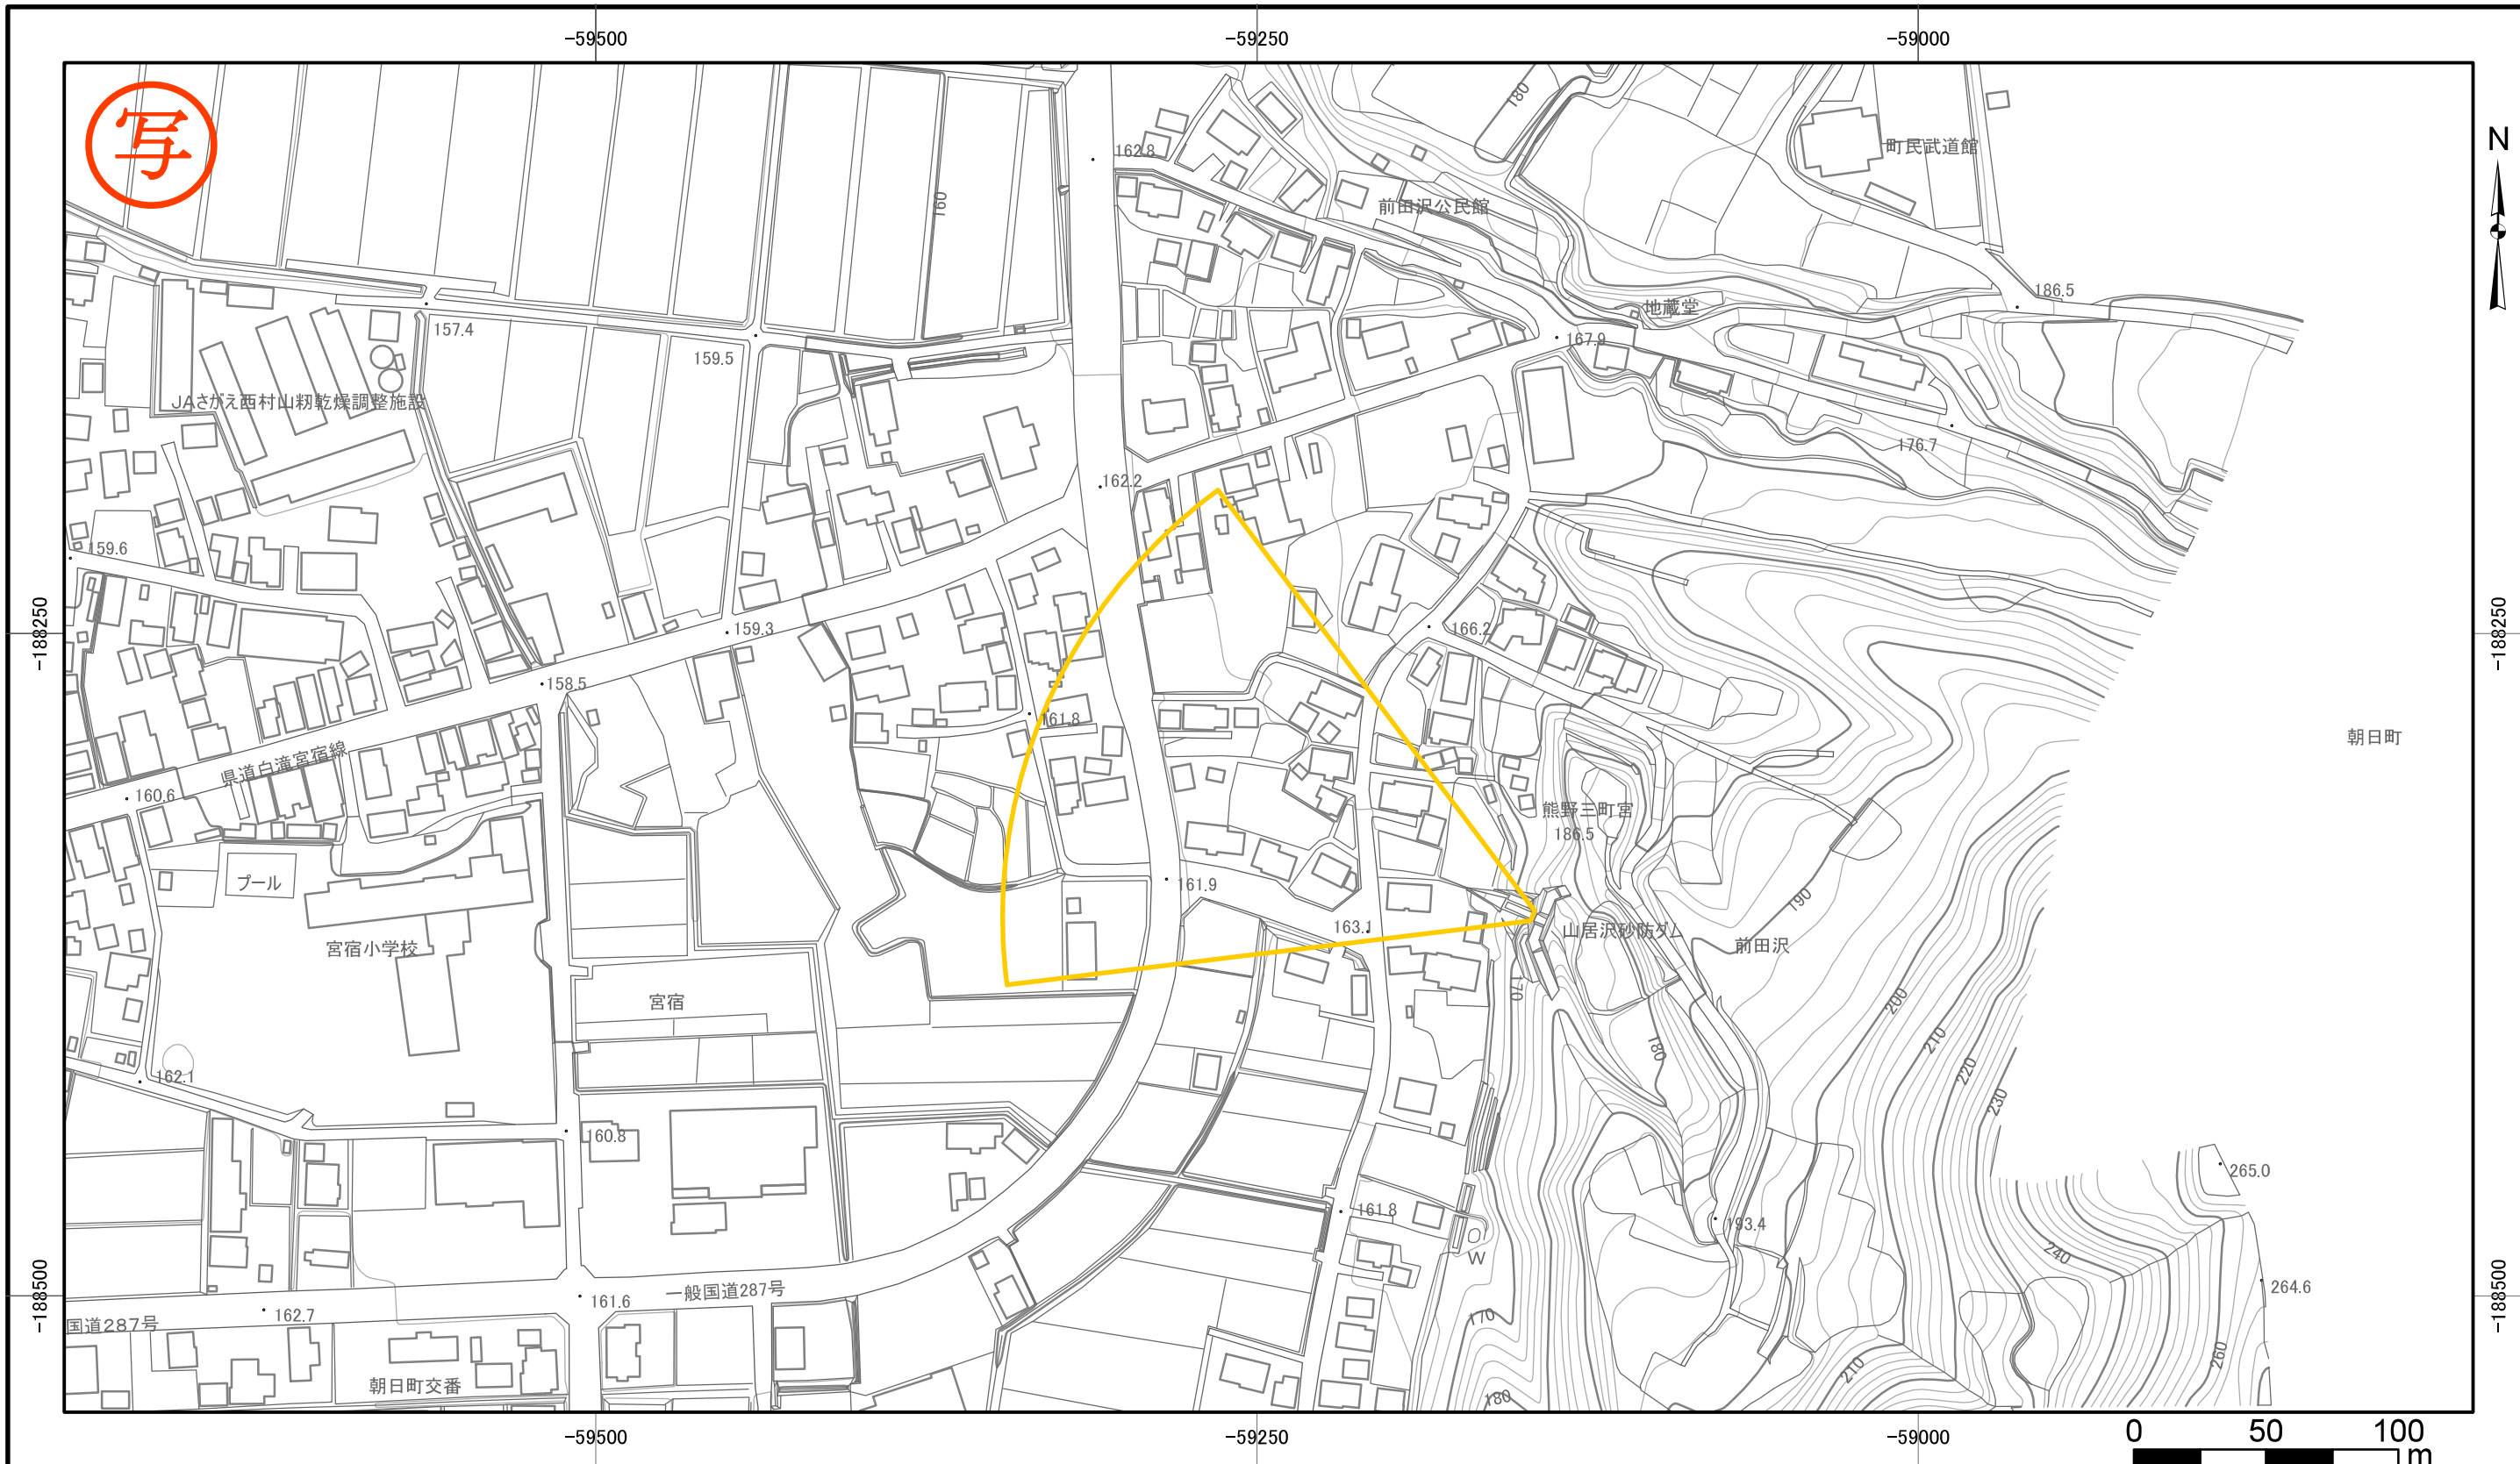

1:200,000 0 2,500 5,000 m

○ 区域設定箇所

1:25,000 0 250 500 m

土砂災害警戒区域・土砂災害特別警戒区域
位置図

告示年月日 令和 2 年 3 月 24 日

土砂災害警戒区域 山形県告示第 187 号

自然現象の種類	土石流
箇所番号	17-H002
箇所名	山居沢
所在地	西村山郡朝日町宮宿地内
山 形 県	

土砂災害警戒区域・土砂災害特別警戒区域図	告示年月日	土砂災害警戒区域 山形県告示第 187 号		自然現象の種類	土石流
	令和 2 年 3月 24日			箇所番号	17-H002
				箇所名	山居沢
				所在地	西村山郡朝日町宮宿地内
				縮尺	1:2,500
				山形県	