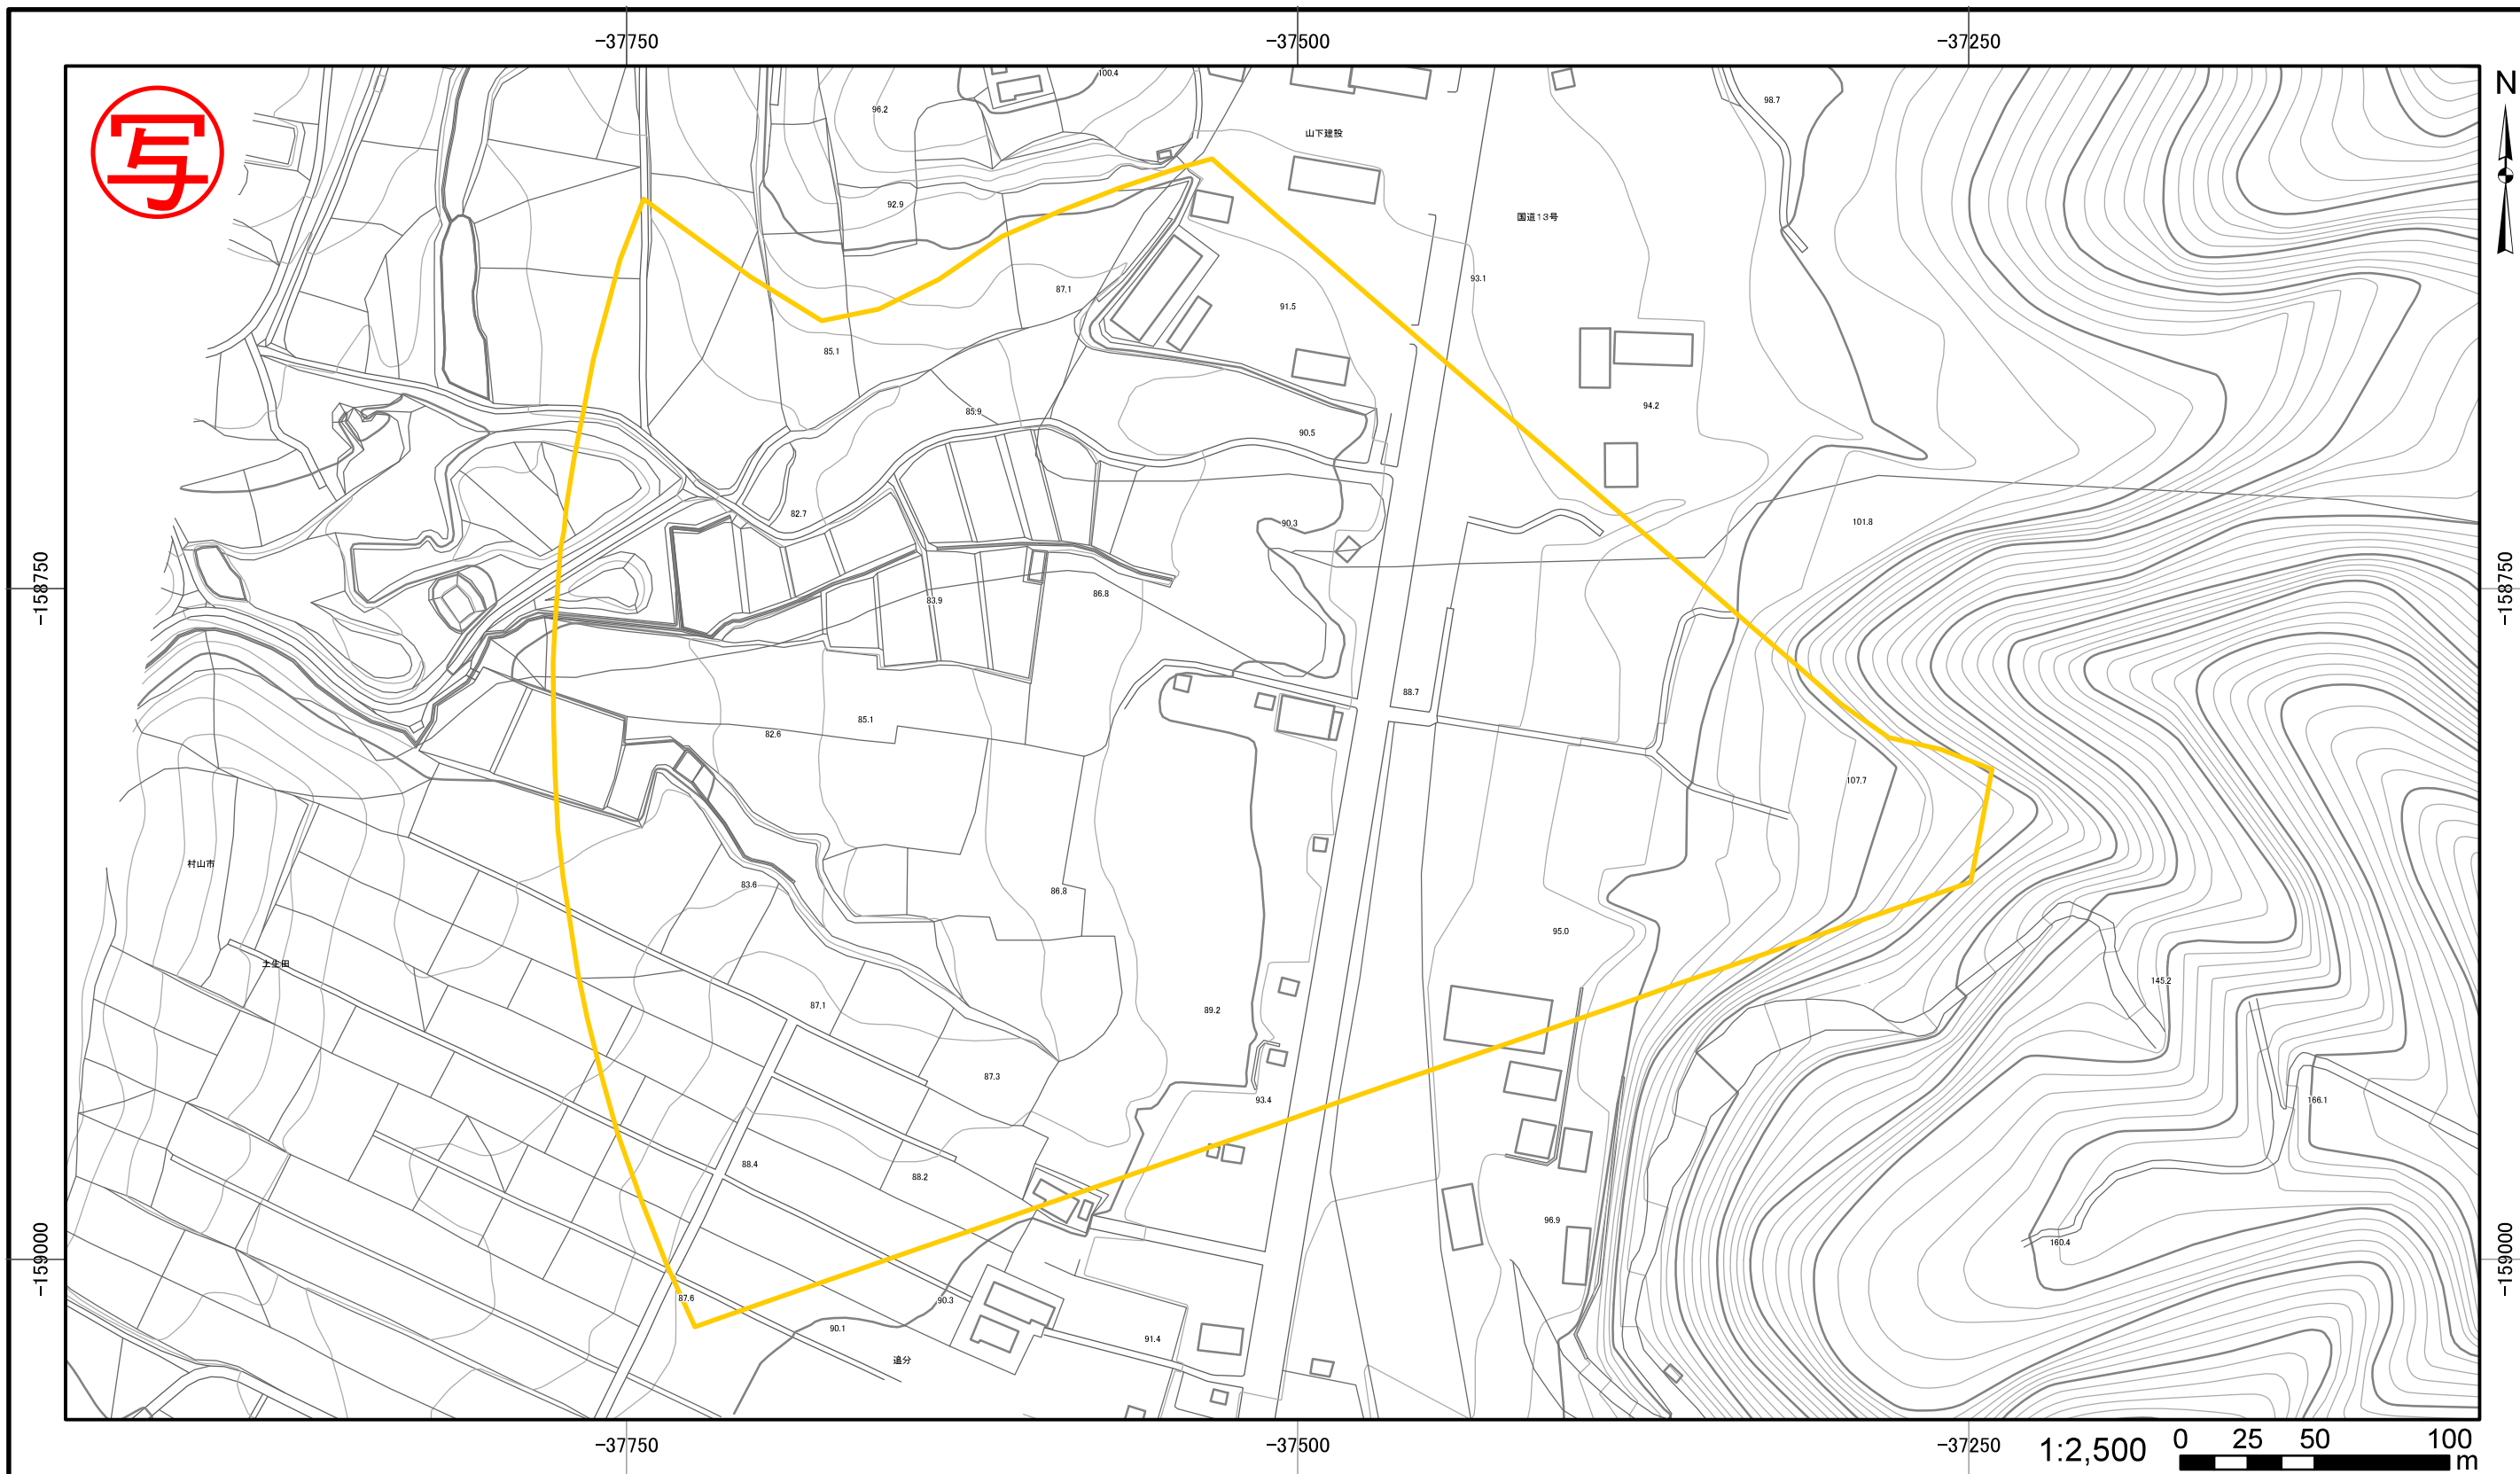

1:200,000 0 2,500 5,000 10,000 m

○ 区域設定箇所

1:25,000 0 250 500 1,000 m

土砂災害警戒区域・土砂災害特別警戒区域  
位置図

告示年月日 平成28年3月18日

土砂災害警戒区域 山形県告示第 299 号

自然現象の種類	土石流
箇所番号	19-31
箇所名	土生田沢
所在地	尾花沢市大字五十沢
山形県	

土砂災害警戒区域・土砂災害特別警戒区域図	告示年月日	土砂災害警戒区域 山形県告示第 299 号		自然現象の種類	土石流
	平成28年3月18日			箇所番号	19-31
				箇所名	土生田沢
				所在地	尾花沢市大字五十沢
				縮尺	図示
		山形県			