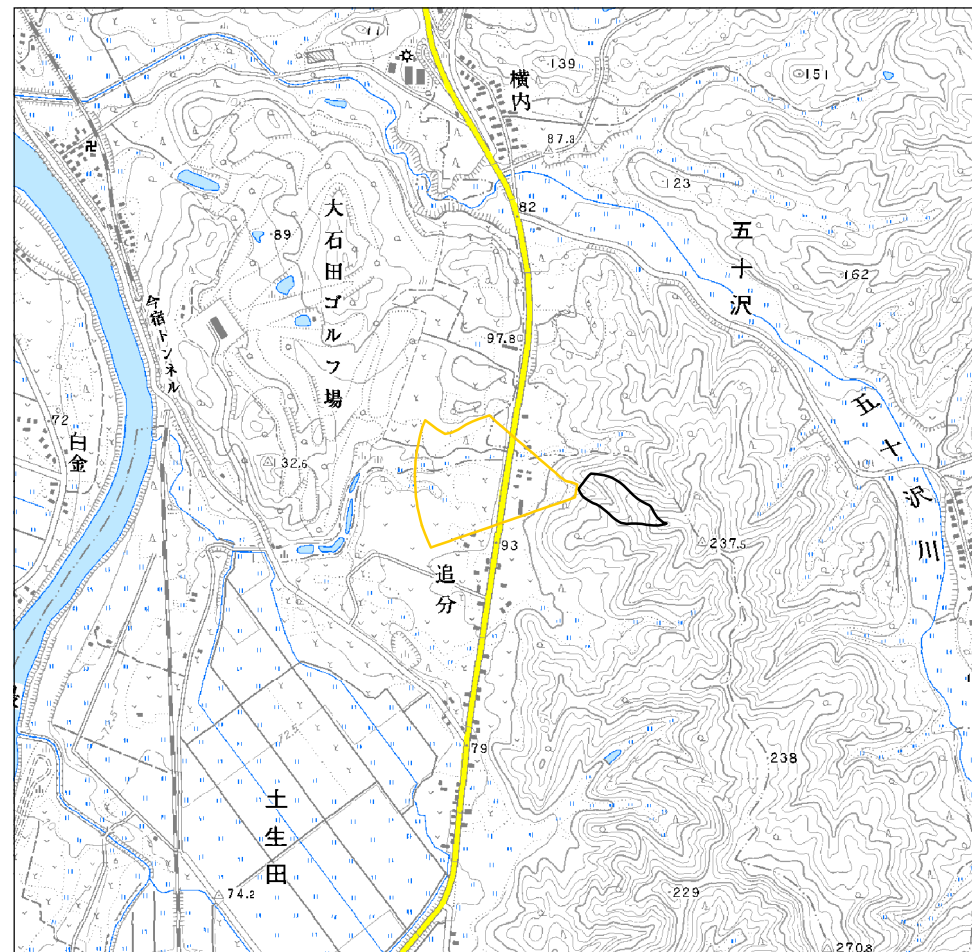

1:200,000 0 2,500 5,000 10,000 m

○ 区域設定箇所

1:25,000 0 250 500 1,000 m

土砂災害警戒区域・土砂災害特別警戒区域  
位置図

告示年月日 平成28年3月18日

土砂災害警戒区域 山形県告示第 299 号

自然現象の種類	土石流
箇所番号	19-31
箇所名	土生田沢
所在地	尾花沢市大字五十沢
山形県	

土砂災害警戒区域・土砂災害特別警戒区域図	告示年月日	土砂災害警戒区域 山形県告示第 299 号		自然現象の種類	土石流
	平成28年3月18日			箇所番号	19-31
				箇所名	土生田沢
				所在地	尾花沢市大字五十沢
				縮尺	図示
		山形県			