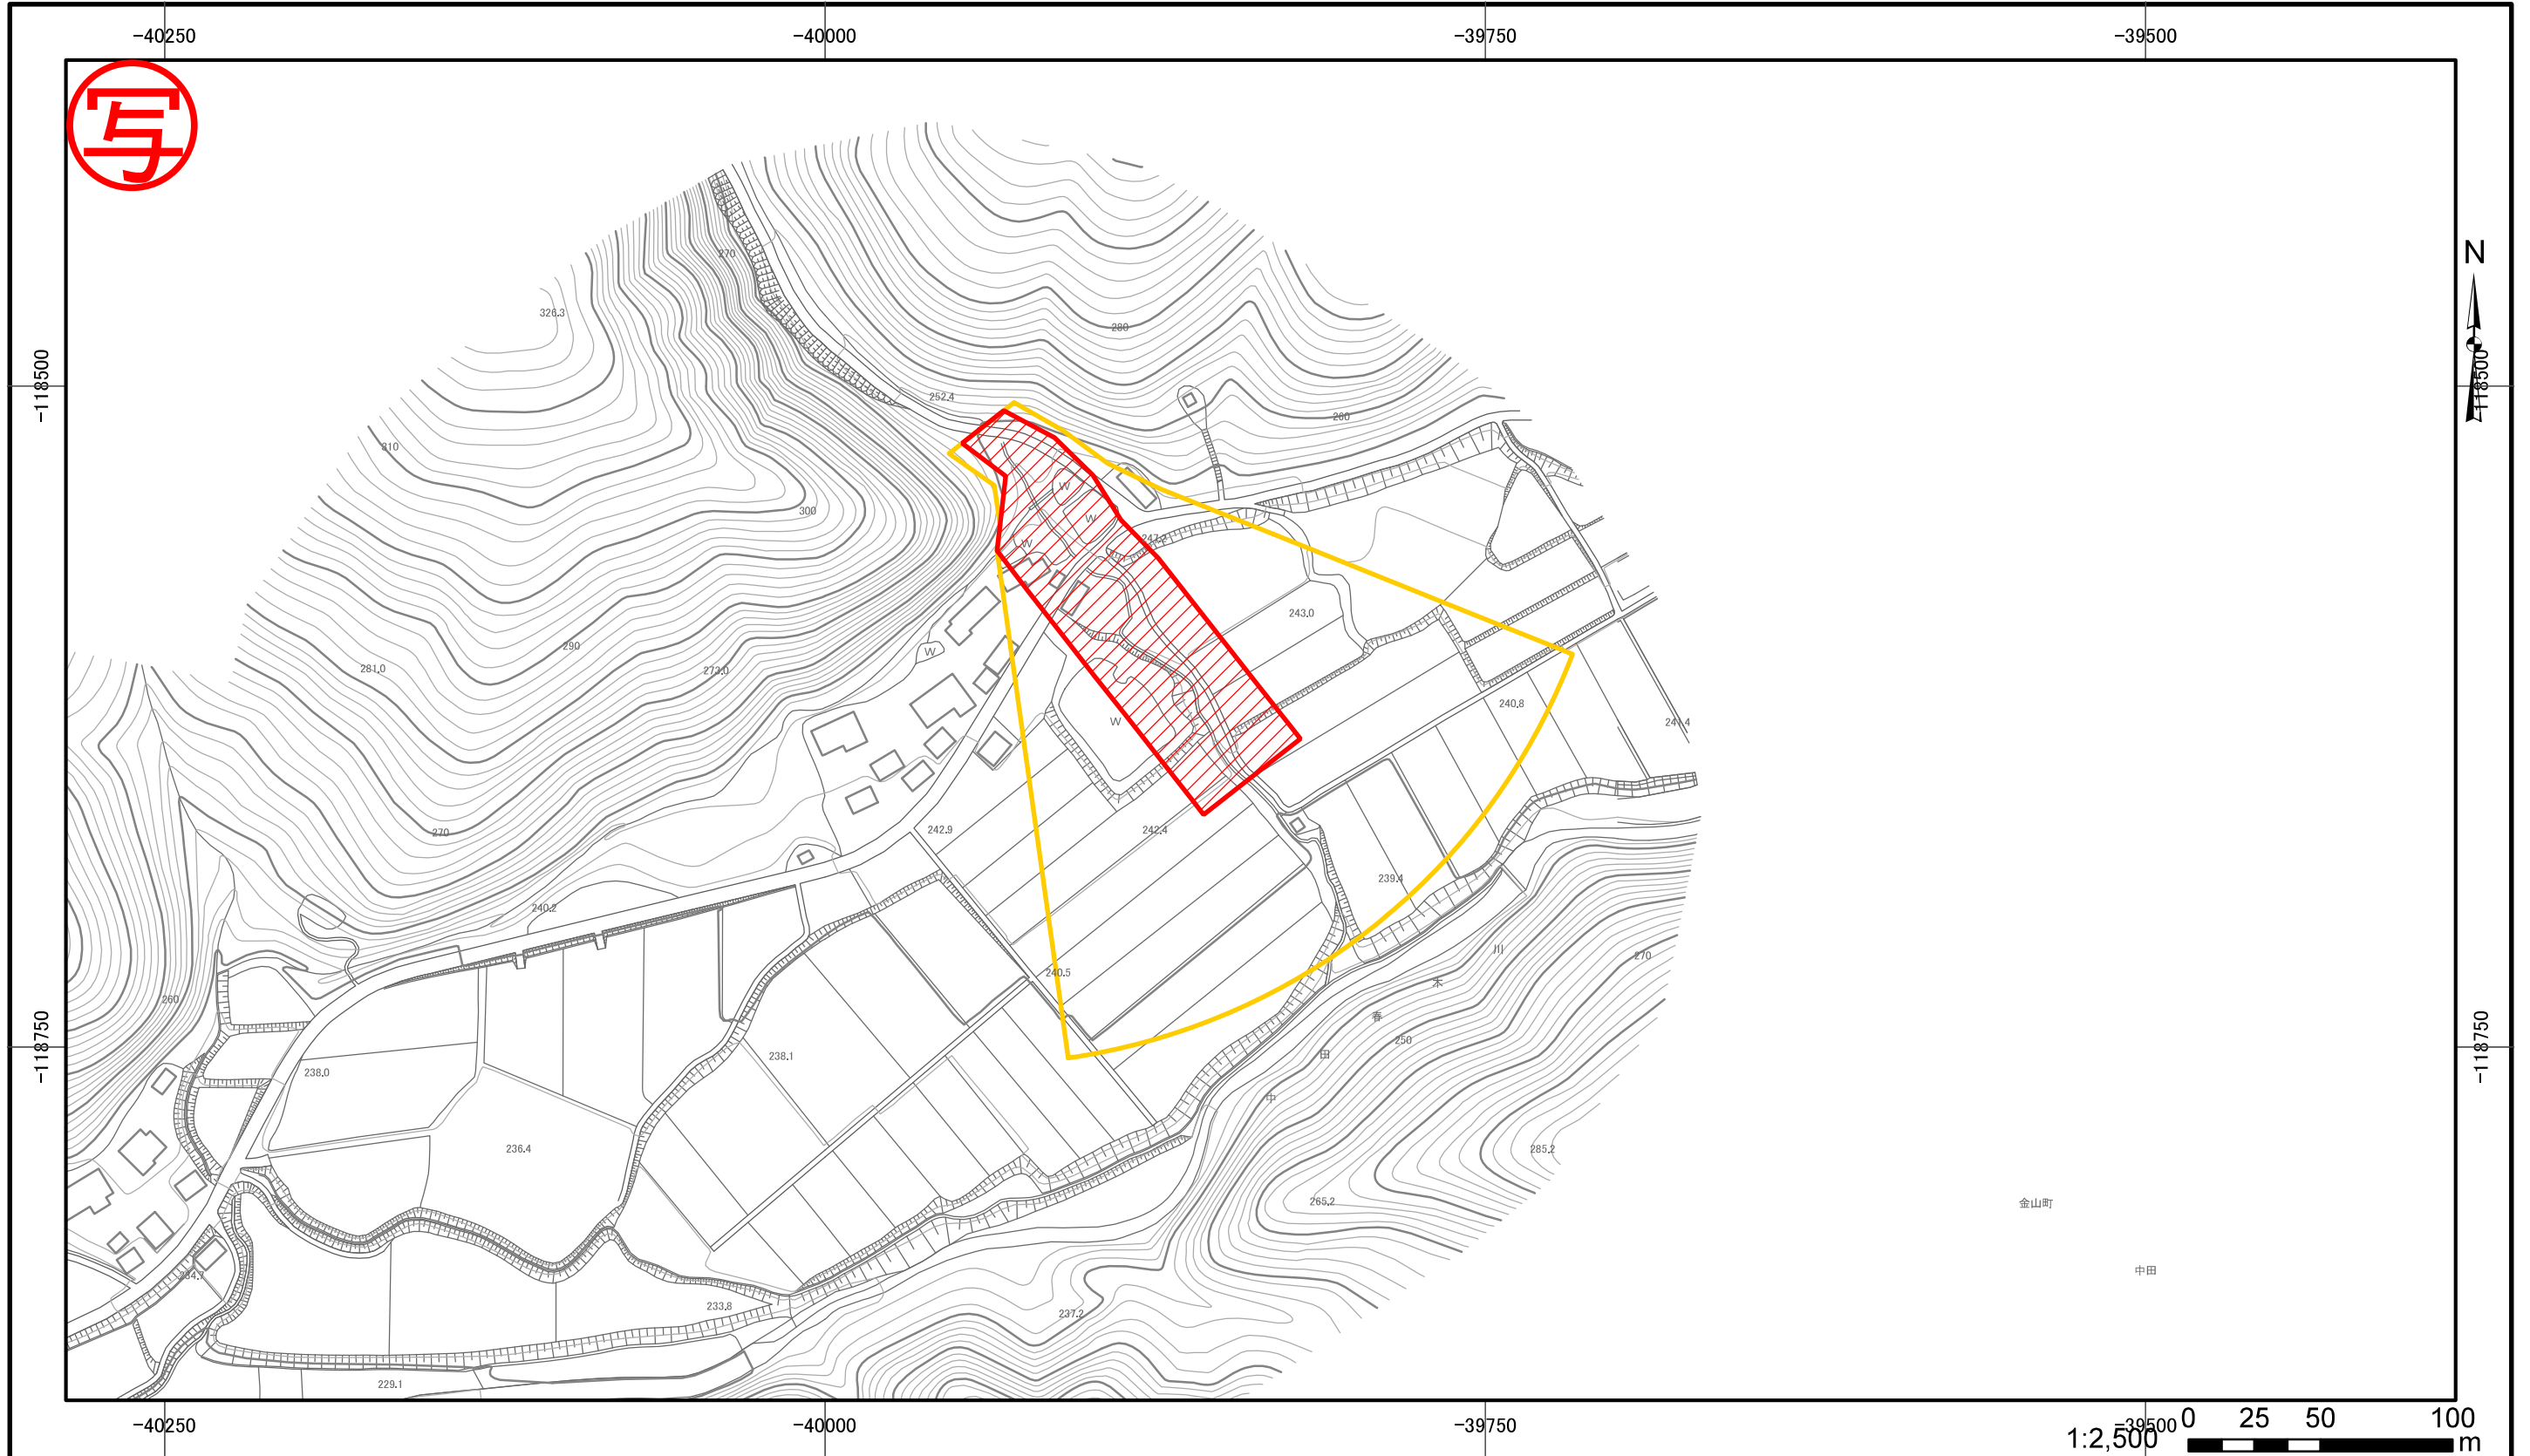

○ 区域設定箇所

1:200,000

1:25,000

土砂災害警戒区域・土砂災害特別警戒区域位置図	告示年月日 平成27年7月28日		自然現象の種類	土石流
	土砂災害警戒区域		箇所番号	SAKE④-6
	土砂災害特別警戒区域		箇所名	杉沢-1
			所在地	最上郡金山町大字中田
			山形県	

土砂災害警戒区域・土砂災害特別警戒区域図	告示年月日	土砂災害警戒区域 山形県告示第 653 号		自然現象の種類	土石流
	平成 27 年 7 月 28 日	土砂災害 特別警戒区域 山形県告示第 655 号		箇所番号	SAKE④-6
				箇所名	杉沢-1
				所在地	最上郡金山町大字中田
			縮尺	1/2,500	
山 形 県					