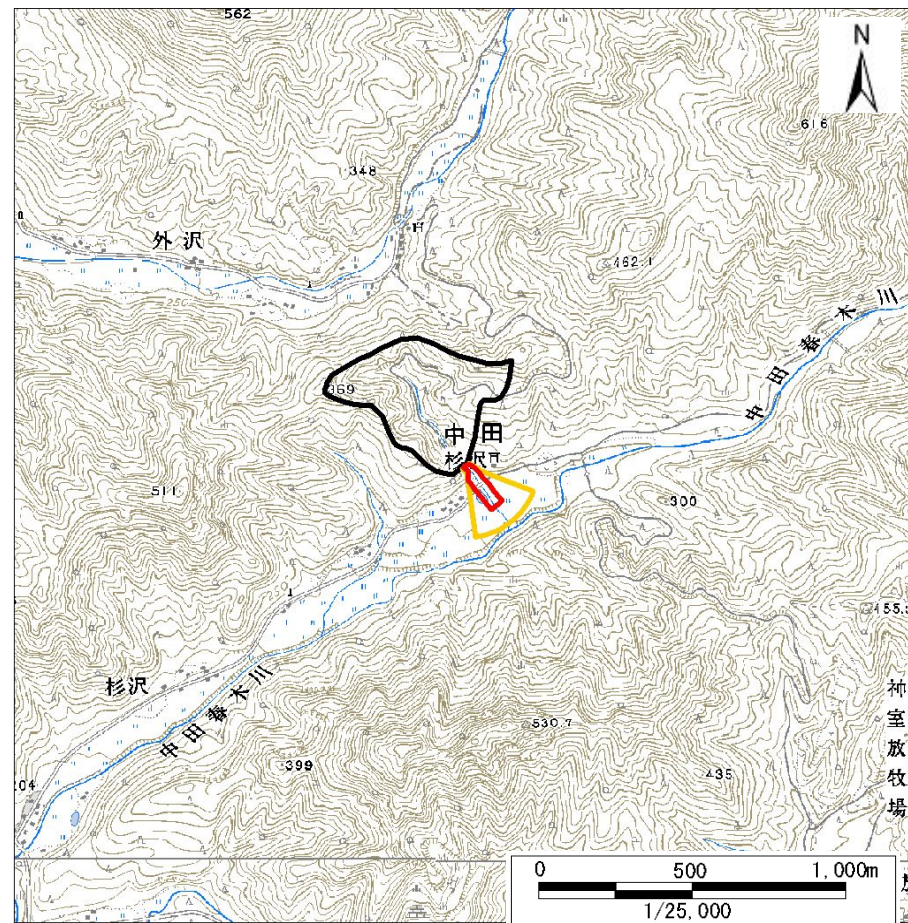

○ 区域設定箇所

1:200,000

1:25,000

土砂災害警戒区域・土砂災害特別警戒区域位置図	告示年月日 平成27年7月28日		自然現象の種類	土石流
	土砂災害警戒区域		箇所番号	SAKE④-6
	土砂災害特別警戒区域		箇所名	杉沢-1
			所在地	最上郡金山町大字中田
			山形県	

土砂災害警戒区域・土砂災害特別警戒区域図	告示年月日	土砂災害警戒区域 山形県告示第 653 号		自然現象の種類	土石流
	平成 27 年 7 月 28 日	土砂災害 特別警戒区域 山形県告示第 655 号		箇所番号	SAKE④-6
				箇所名	杉沢-1
				所在地	最上郡金山町大字中田
			縮尺	1/2,500	
山 形 県					