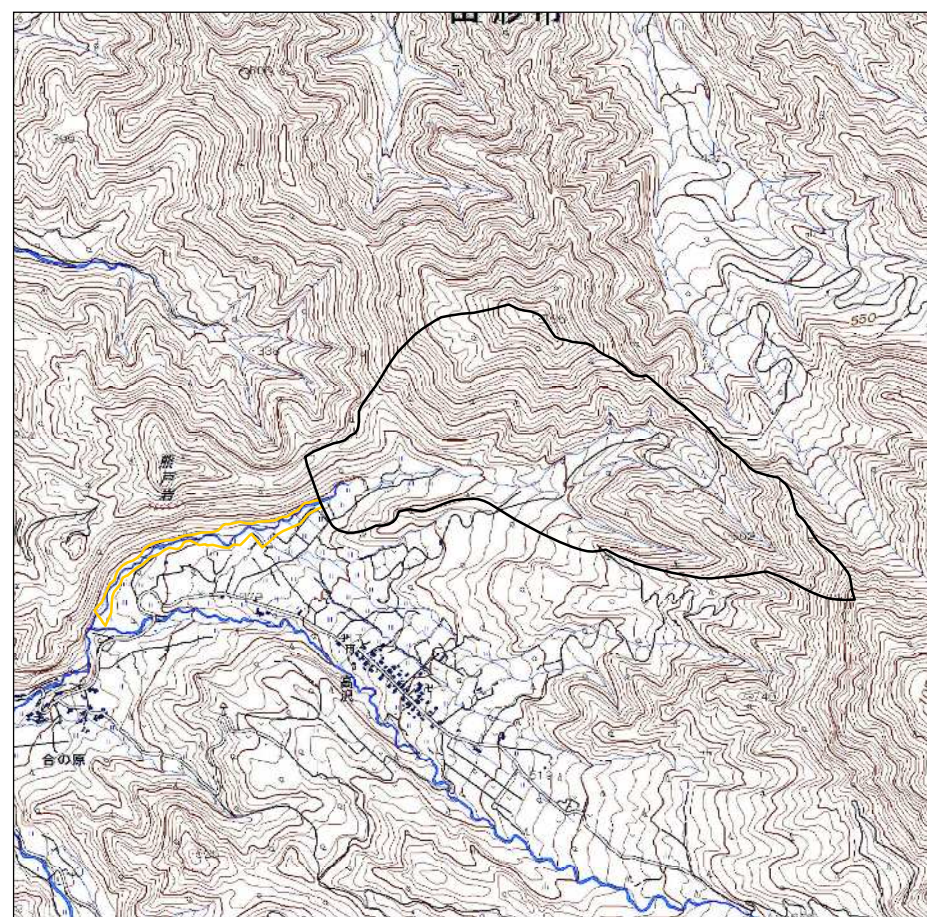

○ 区域設定箇所

土砂災害警戒区域・土砂災害特別警戒区域
位置図

告示年月日 令和 3 年 3 月 26 日

土砂災害警戒区域 山形県告示第 244 号

自然現象の種類	土石流
箇所番号	9-15-3
箇所名	平石水沢-3
所在地	山形市上東山、高沢
	山形県

土砂災害警戒区域・土砂災害特別警戒区域図	告示年月日	土砂災害警戒区域 山形県告示第 244 号	 自然現象の種類 箇所番号 箇所名 所在地 縮尺 山形県
	令和 3 年 3月 26日		

自然現象の種類	土石流
箇所番号	9-15-3
箇所名	平石水沢-3
所在地	山形市上東山、高沢
縮尺	図示
山形県	