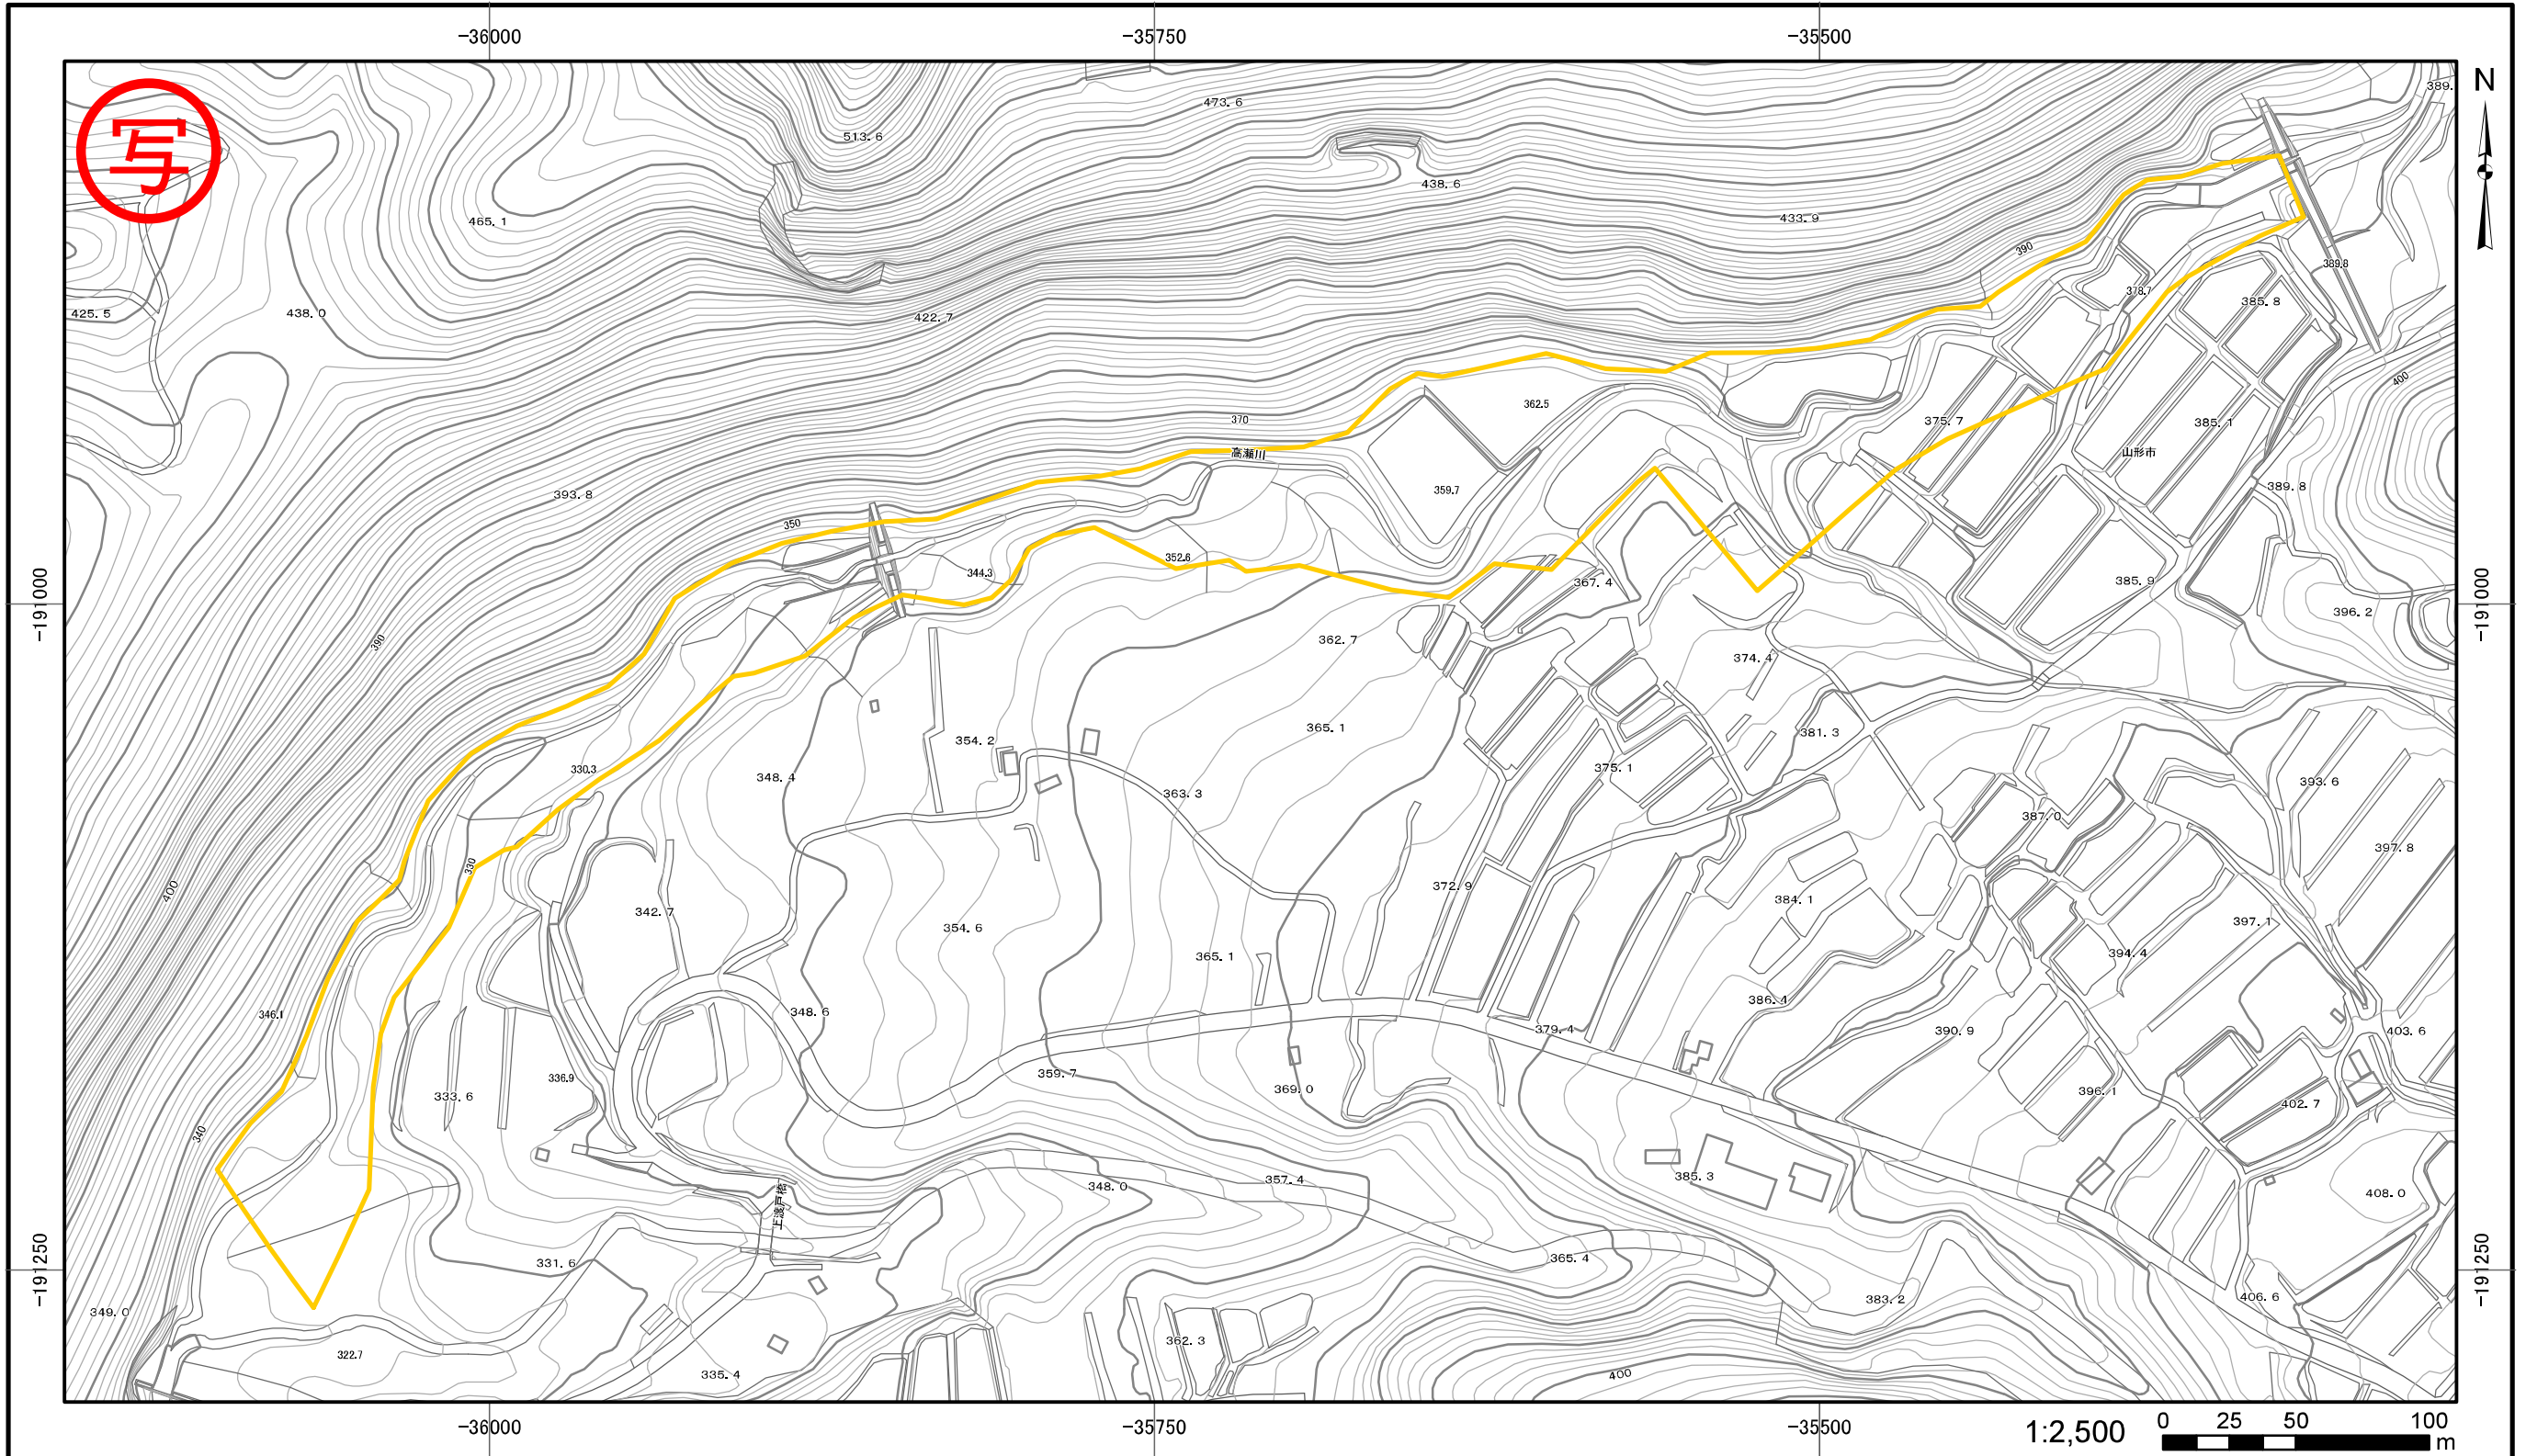

○ 区域設定箇所

土砂災害警戒区域・土砂災害特別警戒区域
位置図

告示年月日 令和 3 年 3 月 26 日

土砂災害警戒区域 山形県告示第 244 号

自然現象の種類	土石流
箇所番号	9-15-3
箇所名	平石水沢-3
所在地	山形市上東山、高沢
	山形県

土砂災害警戒区域・土砂災害特別警戒区域図	告示年月日	土砂災害警戒区域 山形県告示第 244 号	 自然現象の種類 箇所番号 箇所名 所在地 縮尺 山形県
	令和 3 年 3月 26日		

自然現象の種類	土石流
箇所番号	9-15-3
箇所名	平石水沢-3
所在地	山形市上東山、高沢
縮尺	図示
山形県	