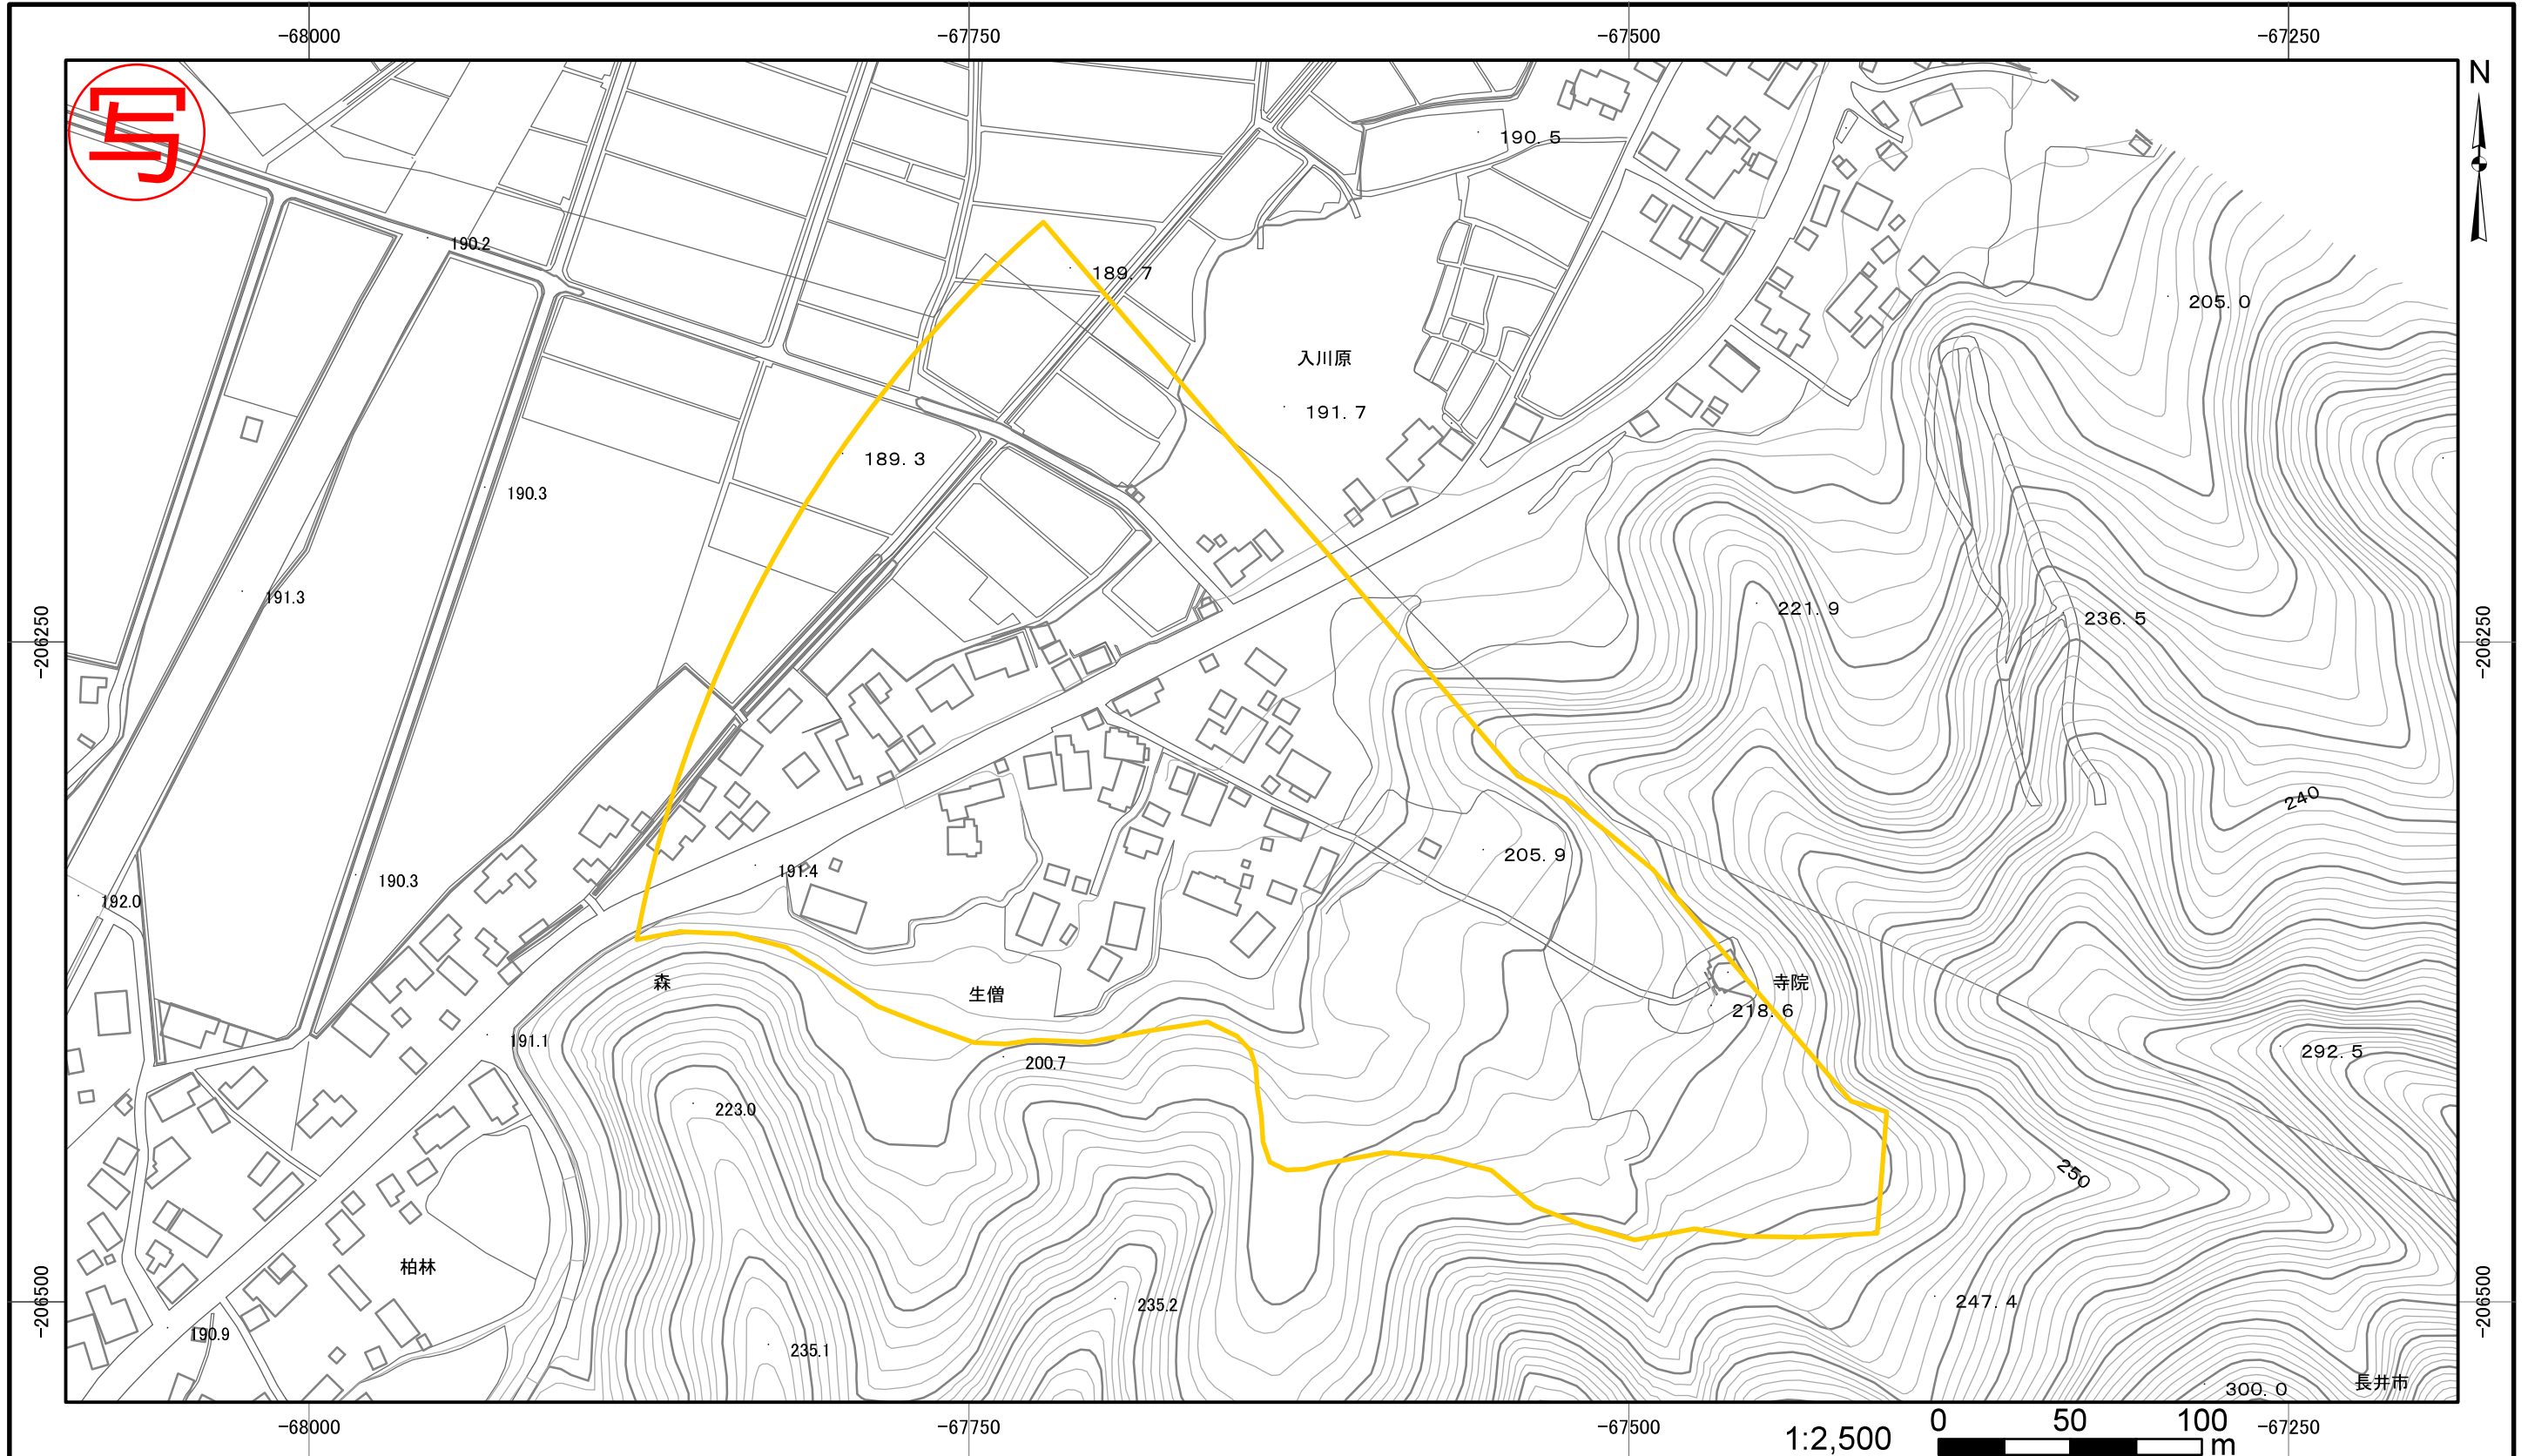

土砂災害警戒区域・土砂災害特別警戒区域 位置図	告示年月日		平成28年3月11日		自然現象の種類	土石流
	土砂災害警戒区域	山形県告示第247号	[Yellow Box]	箇所番号	05-01-1	
				箇所名	生僧入沢-1	
					所在地	長井市五十川、西置賜郡白鷹町大字浅立
						山形県

この地図は、国土地理院長の承認を得て、同院発行の数値地図200000(地図画像)、数値地図50000(地図画像)及び数値地図25000(地図画像)を複製したものである。(承認番号 平18総復、第37号)

土砂災害警戒区域・土砂災害特別警戒区域図	告示年月日	土砂災害警戒区域	山形県告示第247号	 自然現象の種類 土石流 箇所番号 05-01-1 箇所名 生僧入沢-1 所在地 長井市五十川、西置賜郡白鷹町大字浅立 縮尺 図示 山形県
	平成28年3月11日			