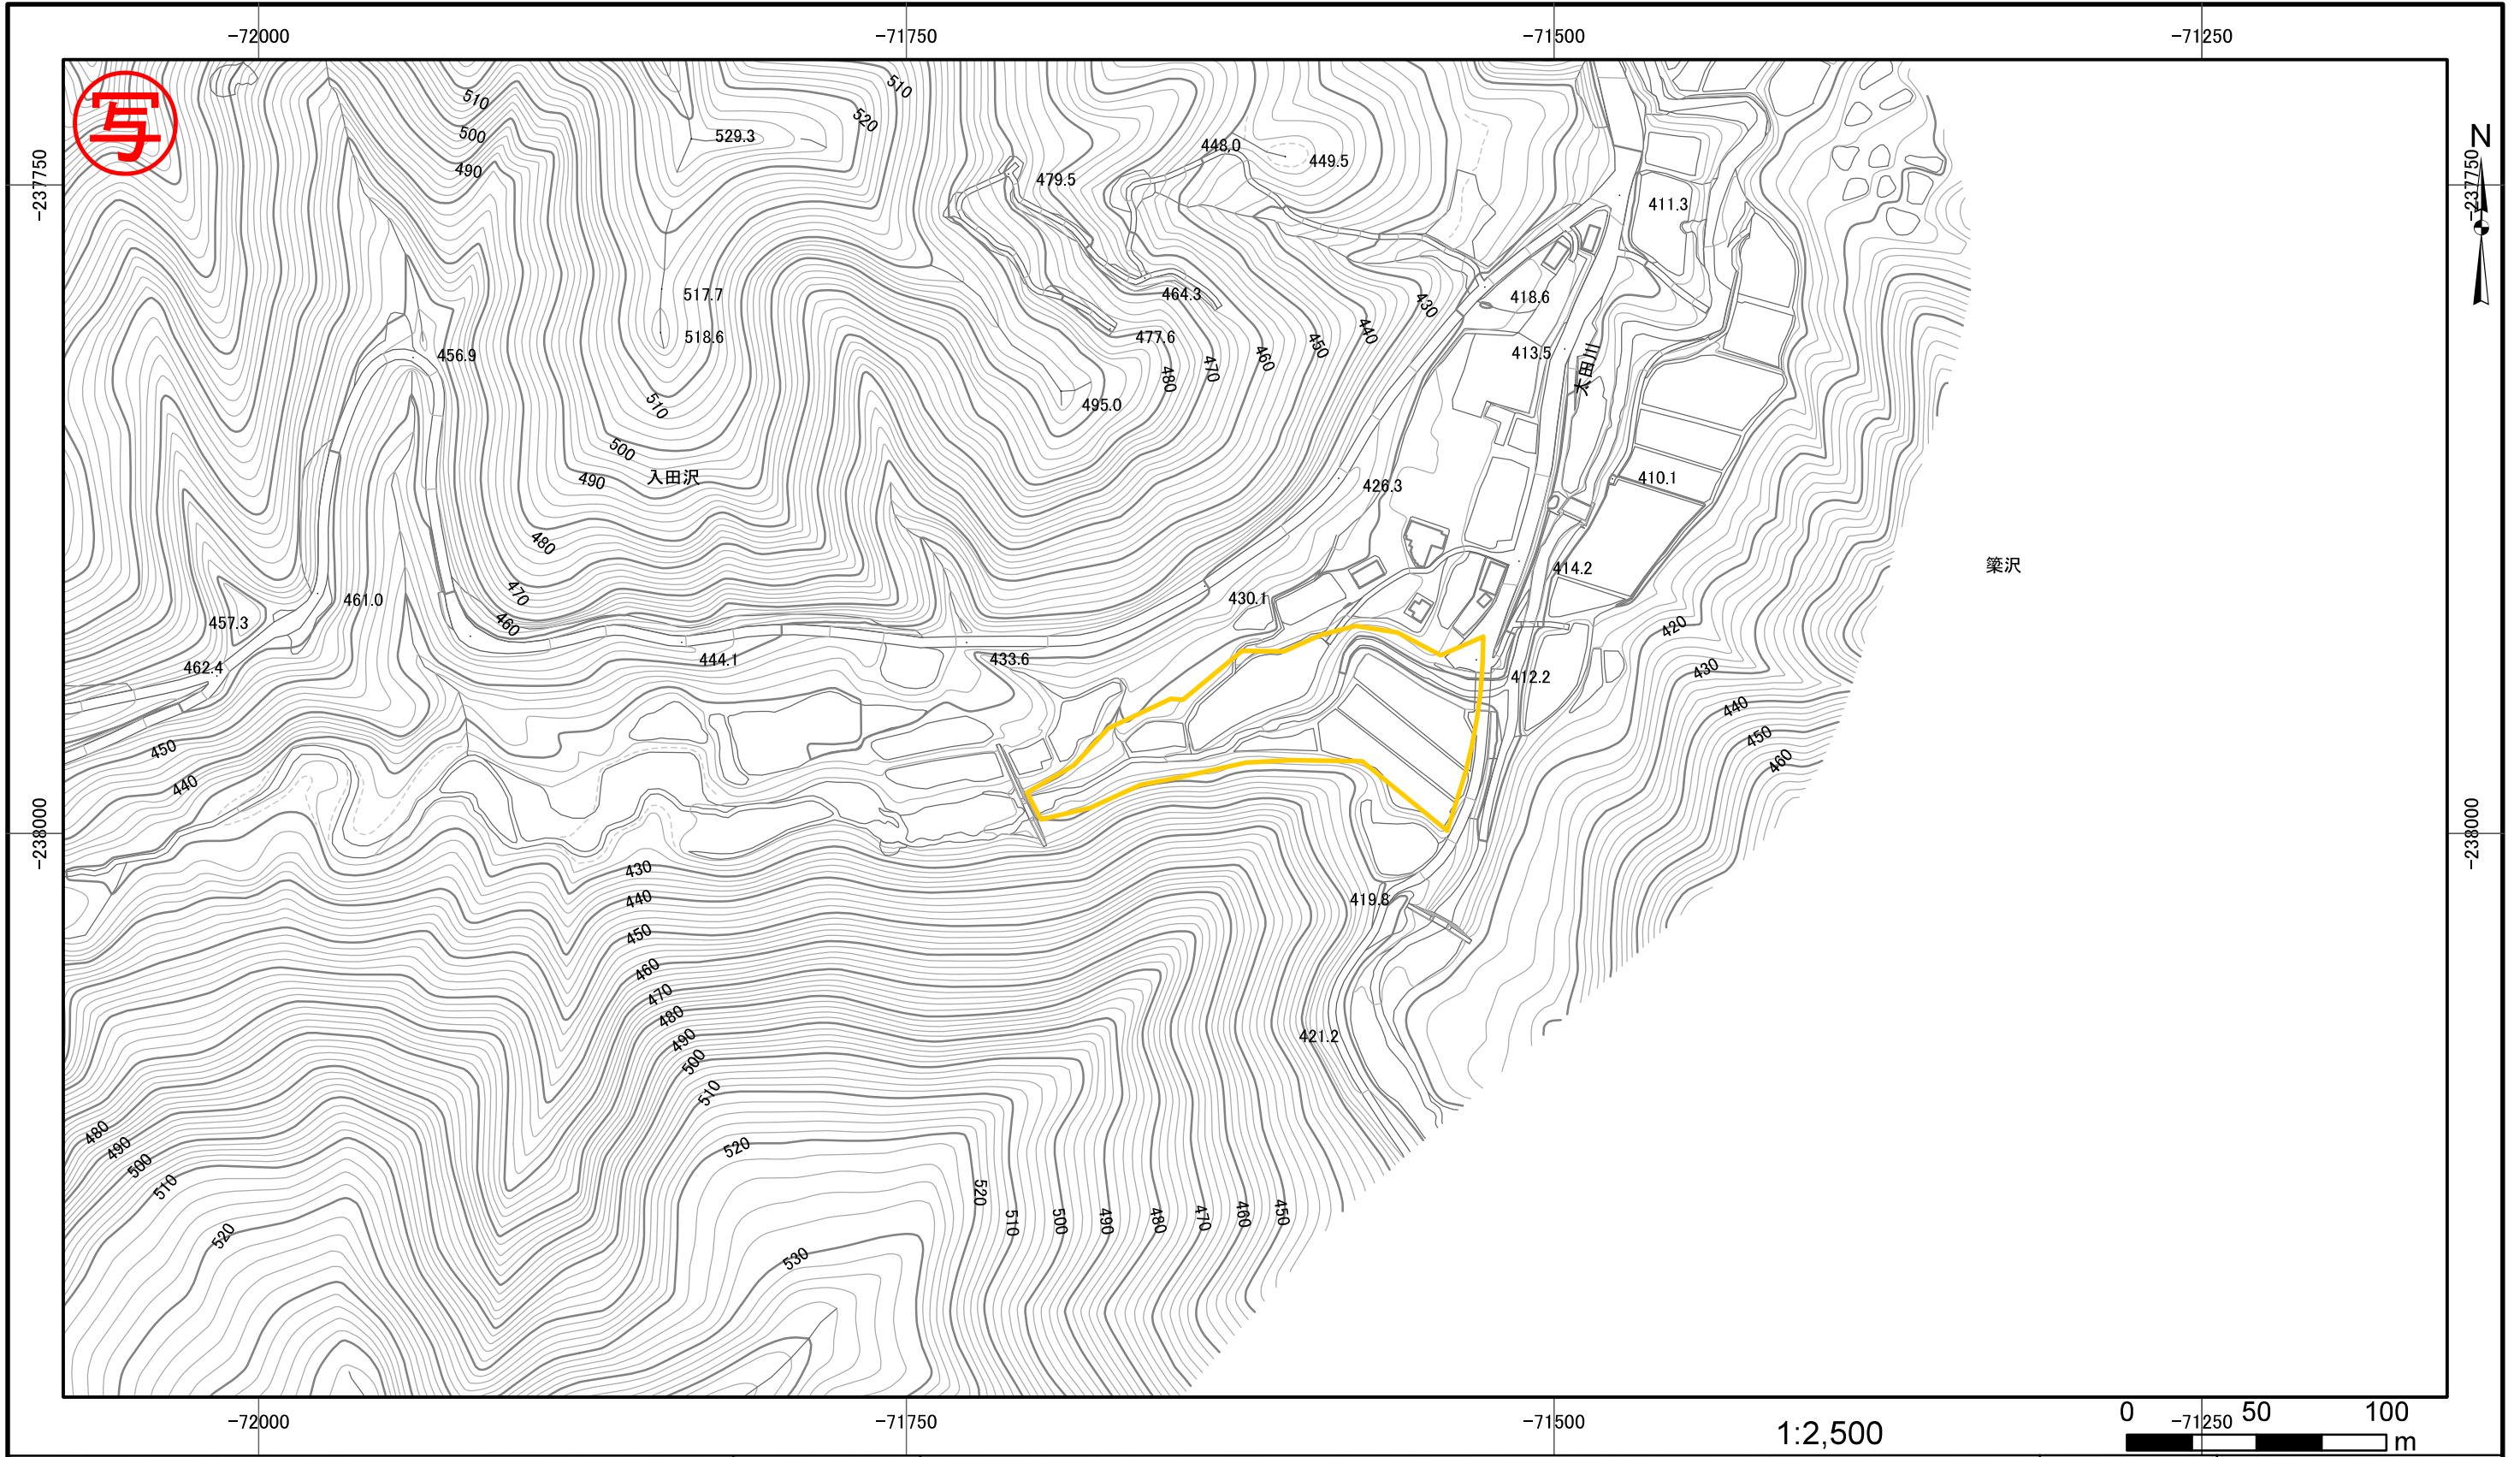

1:200,000

○ 区域設定箇所

1:25,000

土砂災害警戒区域・土砂災害特別警戒区域  
位置図

告示年月日

平成28年2月16日

土砂災害警戒区域

山形県告示第156号

自然現象の種類

土石流

箇所番号

01-H005

箇所名

黒岩

所在地

米沢市入田沢

山形県

土砂災害警戒区域・土砂災害特別警戒区域図

告示年月日  
平成28年2月16日

土砂災害警戒区域 山形県告示第156号

1:2,500

自然現象の種類	土石流
箇所番号	01-H005
箇所名	黒岩
所在地	米沢市入田沢
縮尺	図示
山形県	