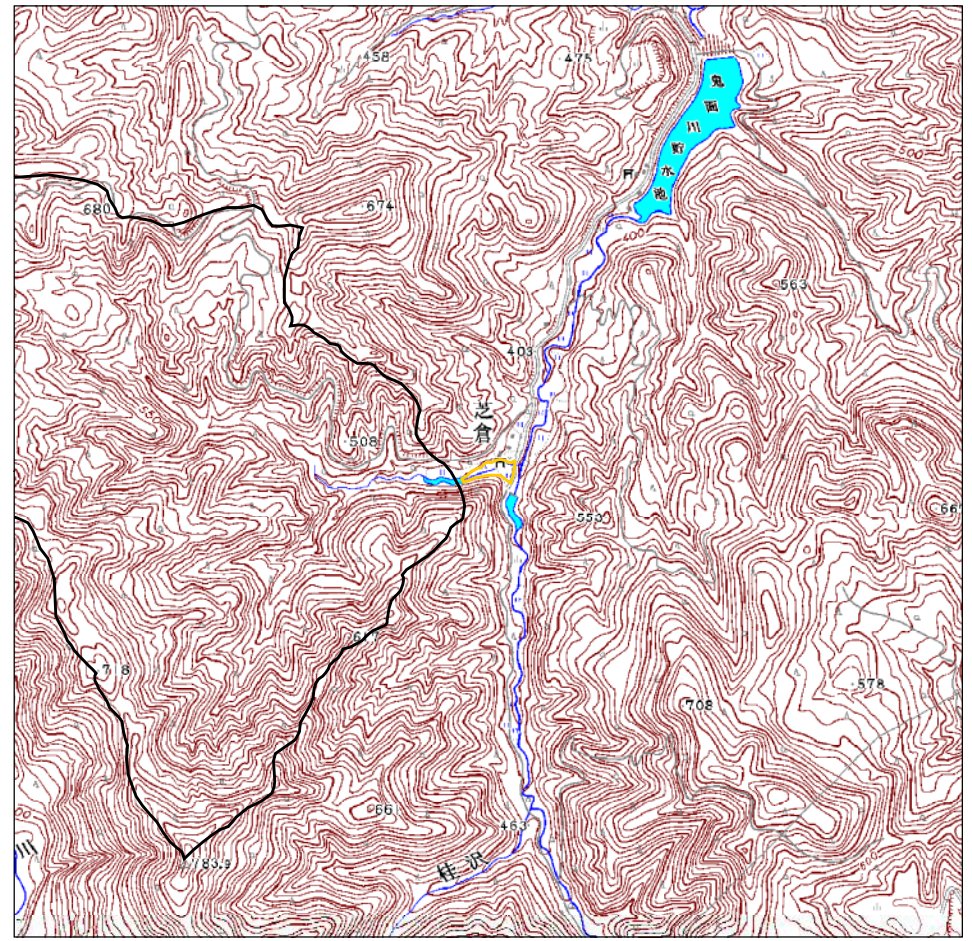

1:200,000

○ 区域設定箇所

1:25,000

土砂災害警戒区域・土砂災害特別警戒区域  
位置図

告示年月日

平成28年2月16日

土砂災害警戒区域

山形県告示第156号

自然現象の種類

土石流

箇所番号

01-H005

箇所名

黒岩

所在地

米沢市入田沢

山形県

土砂災害警戒区域・土砂災害特別警戒区域図

告示年月日  
平成28年2月16日

土砂災害警戒区域 山形県告示第156号

1:2,500

自然現象の種類	土石流
箇所番号	01-H005
箇所名	黒岩
所在地	米沢市入田沢
縮尺	図示
山形県	